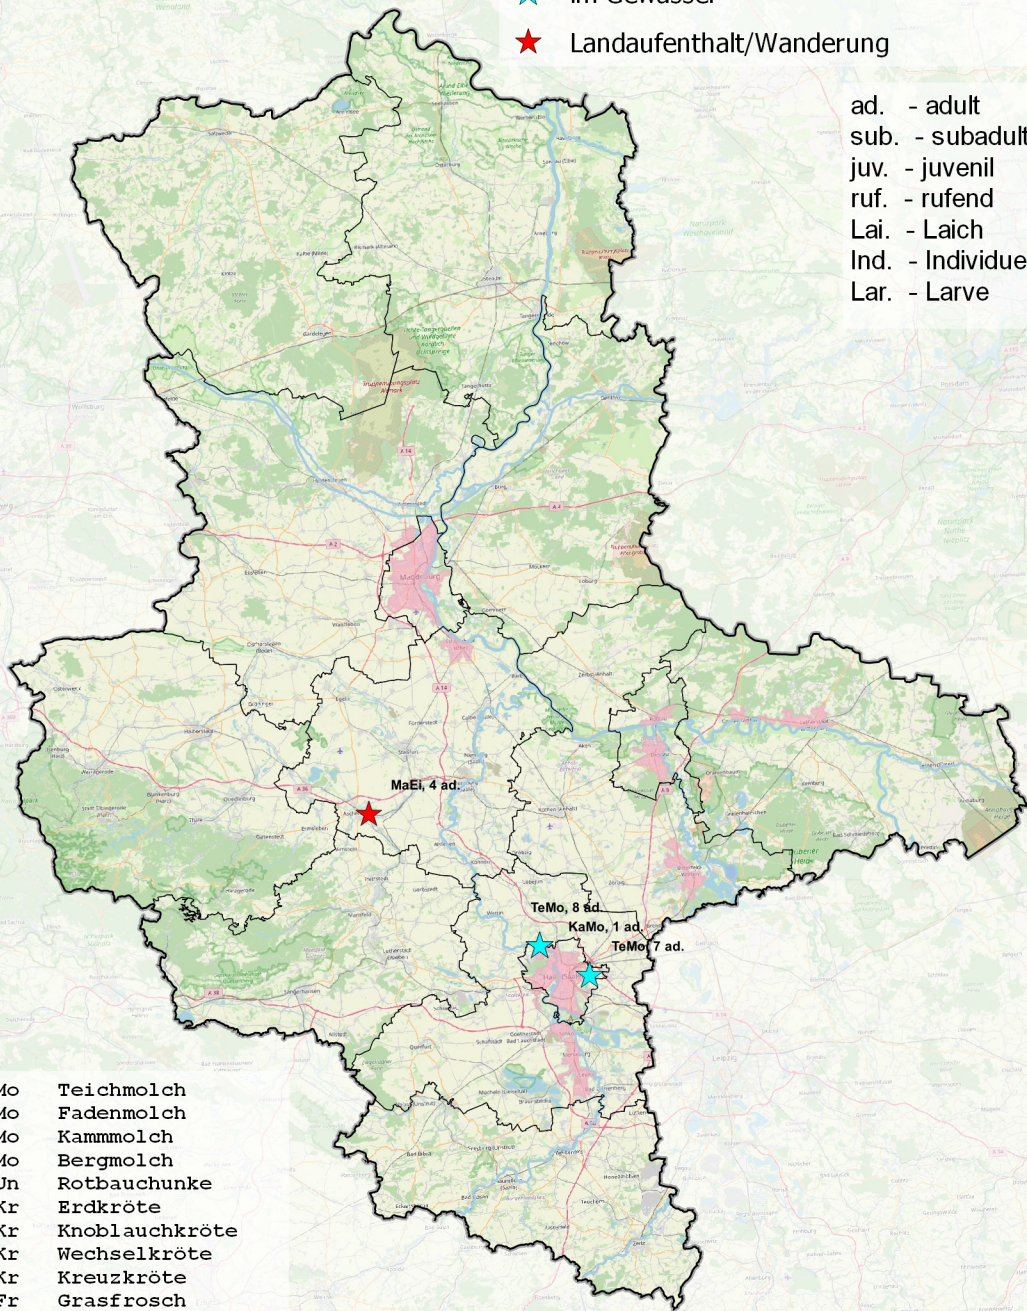

# Newsletter Amphibienwanderung KW 9

★ im Gewässer

★ Landaufenthalt/Wanderung

ad. - adult  
sub. - subadult  
juv. - juvenil  
ruf. - rufend  
Lai. - Laich  
Ind. - Individuen  
Lar. - Larve

TeMo Teichmolch  
FaMo Fadenmolch  
KaMo Kammolch  
BeMo Bergmolch  
RoUn Rotbauchunke  
ErKr Erdkröte  
KnKr Knoblauchkröte  
WeKr Wechselkröte  
KrKr Kreuzkröte  
GrFr Grasfrosch  
SpFr Springfrosch  
MoFr Moorfrosch  
GrüFr Grünfrosch indet.  
FeSa Feuersalamander  
ZaEi Zauneidechse  
WaEi Waldeidechse  
MaEi Mauereidechse