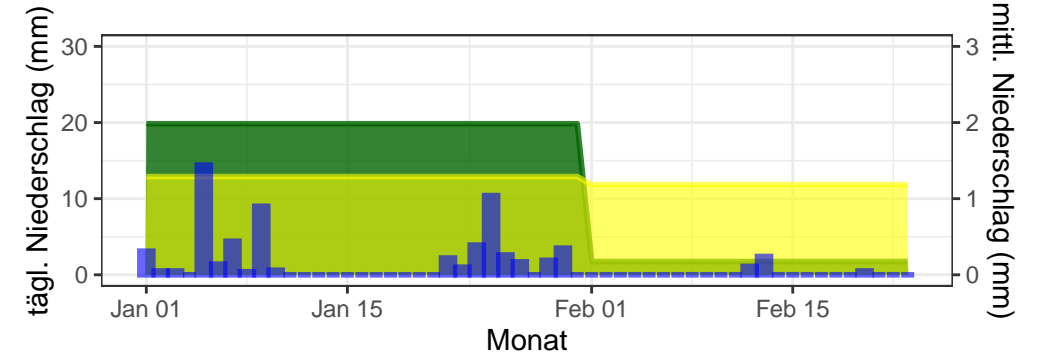

Temperaturminimum Temperaturmittel Temperaturmaximum langjähriges Mittel (1961–1990)

täglicher Niederschlag mittlerer Niederschlag langjähriges Mittel 1961–1990

Bernburg, 2025, KW 1–8

Gardelegen, 2025, KW 1–8

Harzgerode, 2025, KW 1–8

Wittenberg, 2025, KW 1–8