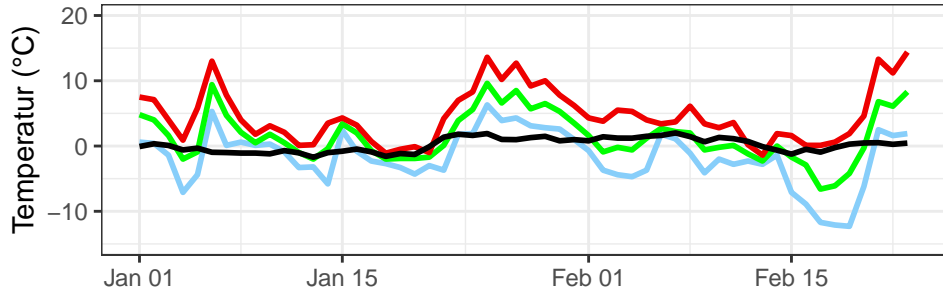

Temperaturminimum Temperaturmittel Temperaturmaximum langjähriges Mittel (1961–1990)

täglicher Niederschlag mittlerer Niederschlag langjähriges Mittel 1961–1990

Bernburg, 2025, KW 1–8

Gardelegen, 2025, KW 1–8