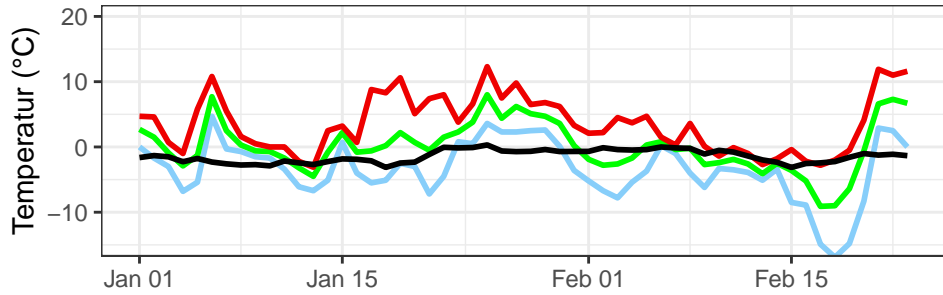

Harzgerode, 2025, KW 1–8