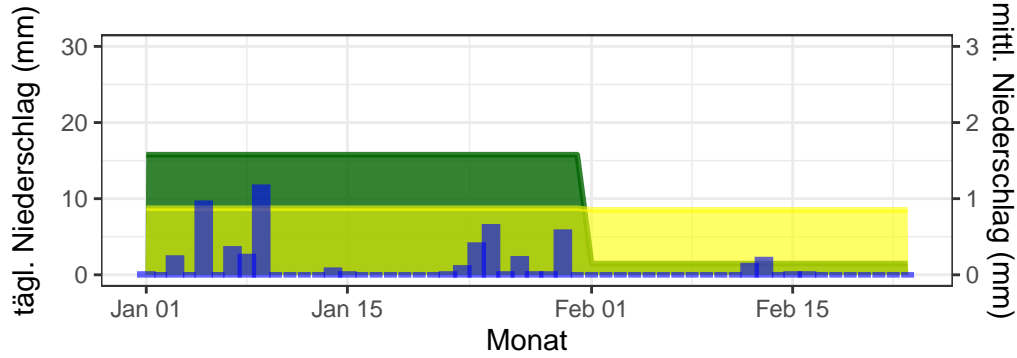

Temperaturminimum Temperaturmittel Temperaturmaximum langjähriges Mittel (1961–1990)

täglicher Niederschlag mittlerer Niederschlag langjähriges Mittel 1961–1990

Bernburg, 2025, KW 1–8

Gardelegen, 2025, KW 1–8

Harzgerode, 2025, KW 1–8

Wittenberg, 2025, KW 1–8