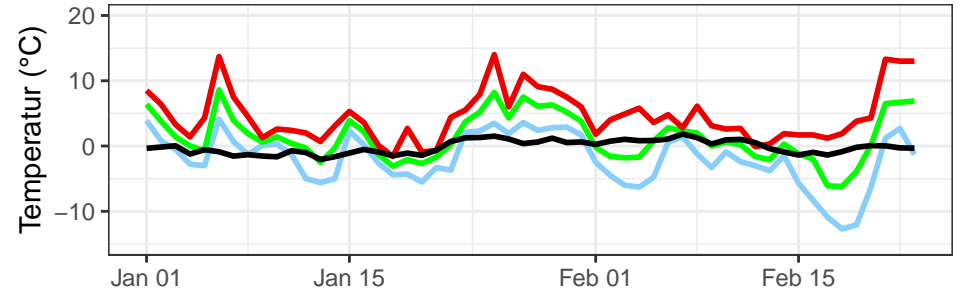

Temperaturminimum Temperaturmittel Temperaturmaximum langjähriges Mittel (1961–1990)

täglicher Niederschlag mittlerer Niederschlag langjähriges Mittel 1961–1990

Bernburg, 2025, KW 1–8

Gardelegen, 2025, KW 1–8