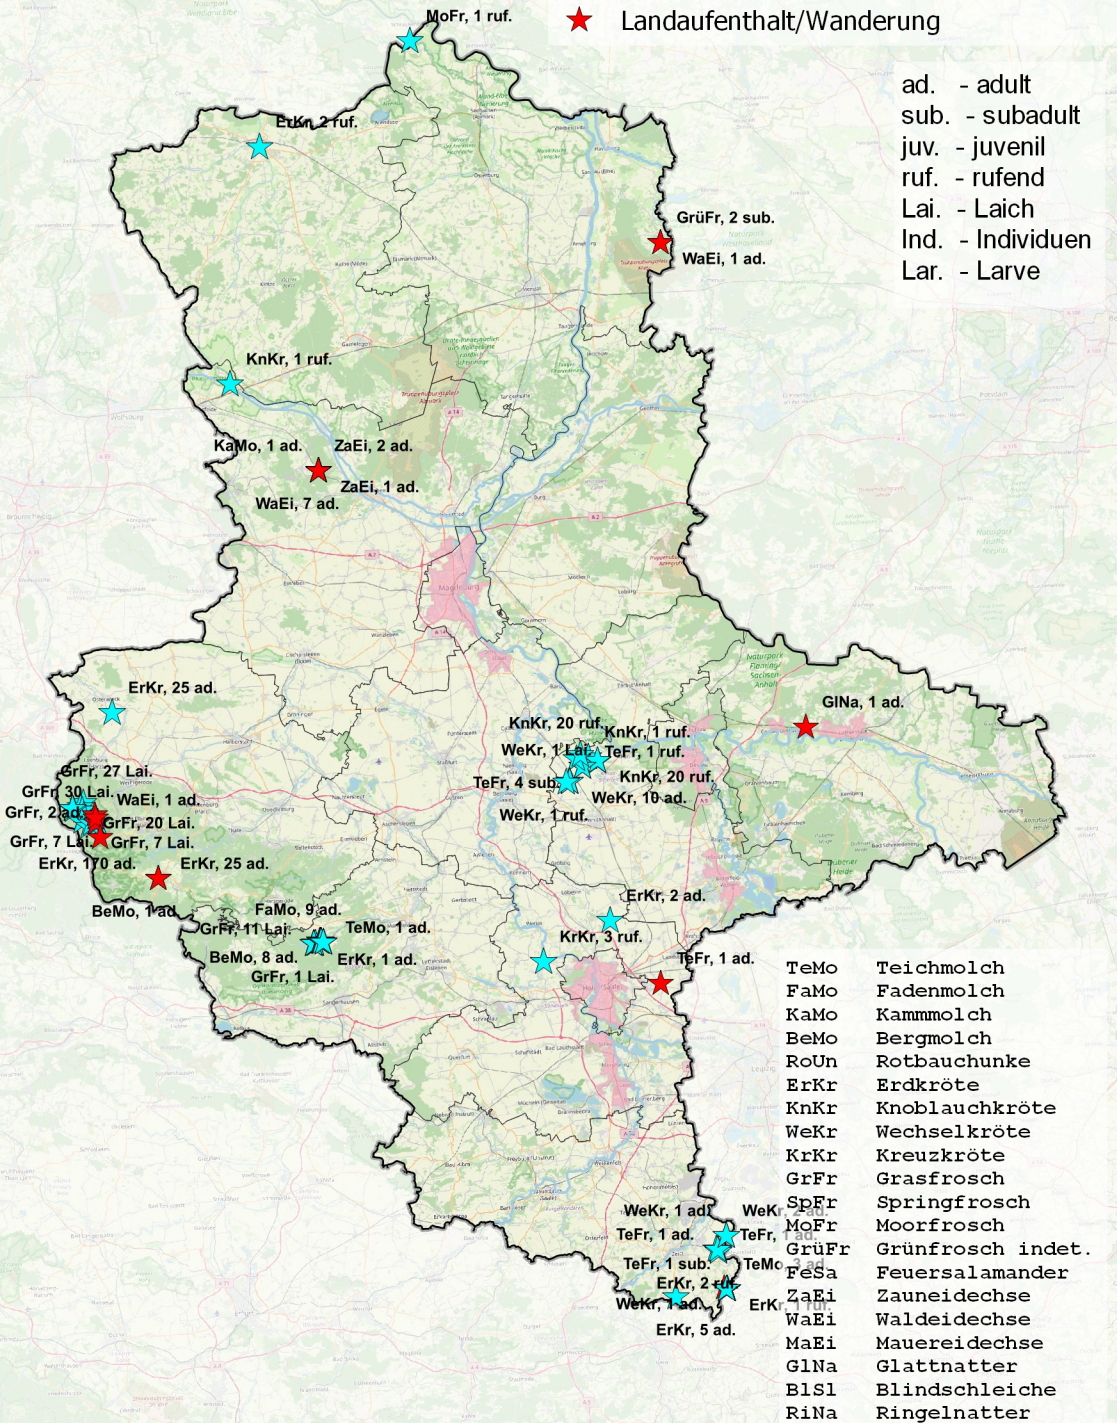

Newsletter Amphibienwanderung KW 15

★ im Gewässer

★ Landaufenthalt/Wanderung

ad. - adult
 sub. - subadult
 juv. - juvenil
 ruf. - rufend
 Lai. - Laich
 Ind. - Individuen
 Lar. - Larve

- TeMo Teichmolch
- FaMo Fadenmolch
- KaMo Kammolch
- BeMo Bergmolch
- RoUn Rotbauchunke
- ErKr Erdkröte
- KnKr Knoblauchkröte
- WeKr Wechselkröte
- KrKr Kreuzkröte
- GrFr Grasfrosch
- SpFr Springfrosch
- MoFr Moorfrosch
- GrüFr Grünfrosch indet.
- FeSa Feuersalamander
- ZaEi Zauneidechse
- WaEi Waldeidechse
- MaEi Mauereidechse
- GlNa Glattnatter
- BlSl Blindschleiche
- RiNa Ringelnatter