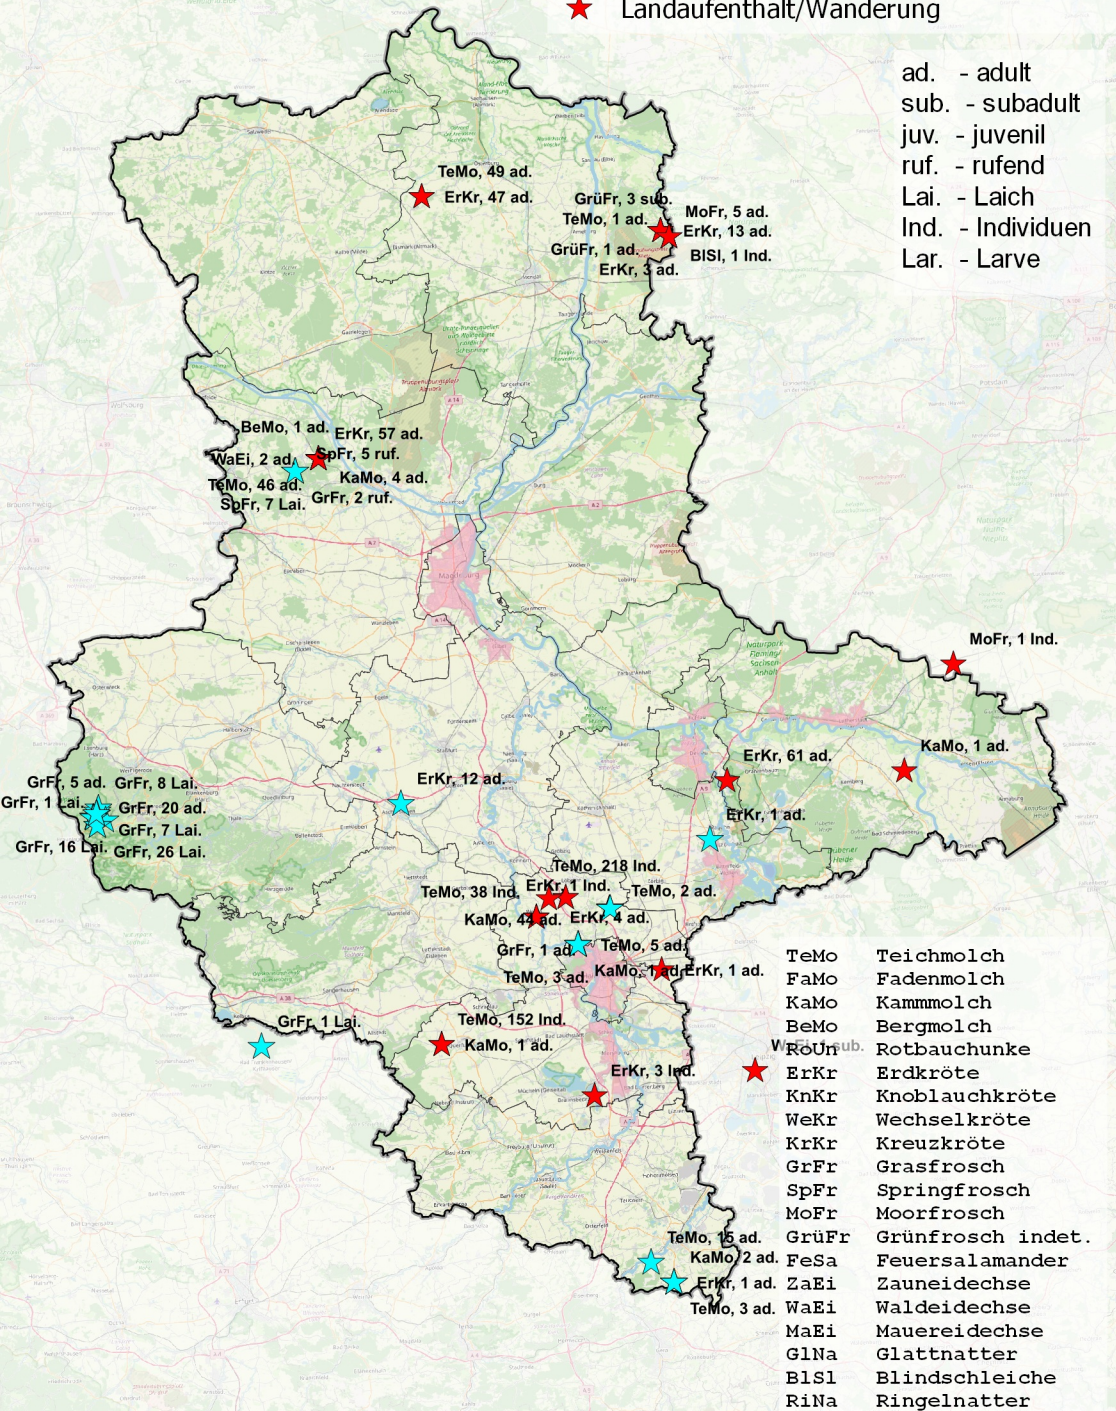

Newsletter Amphibienwanderung KW 11

★ im Gewässer

★ Landaufenthalt/Wanderung

ad. - adult
 sub. - subadult
 juv. - juvenil
 ruf. - rufend
 Lai. - Laich
 Ind. - Individuen
 Lar. - Larve

TeMo Teichmolch
 FaMo Fadenmolch
 KaMo Kammolch
 BeMo Bergmolch
 VioRUB Rotbauchunke
 ErKr Erdkröte
 KnKr Knoblauchkröte
 WeKr Wechselkröte
 KrKr Kreuzkröte
 GrFr Grasfrosch
 SpFr Springfrosch
 MoFr Moorfrosch
 GrüFr Grünfrosch indet.
 FeSa Feuersalamander
 ZaEi Zauneidechse
 WaEi Waldeidechse
 MaEi Mauereidechse
 GlNa Glattnatter
 BiSi Blindschleiche
 RiNa Ringelnatter