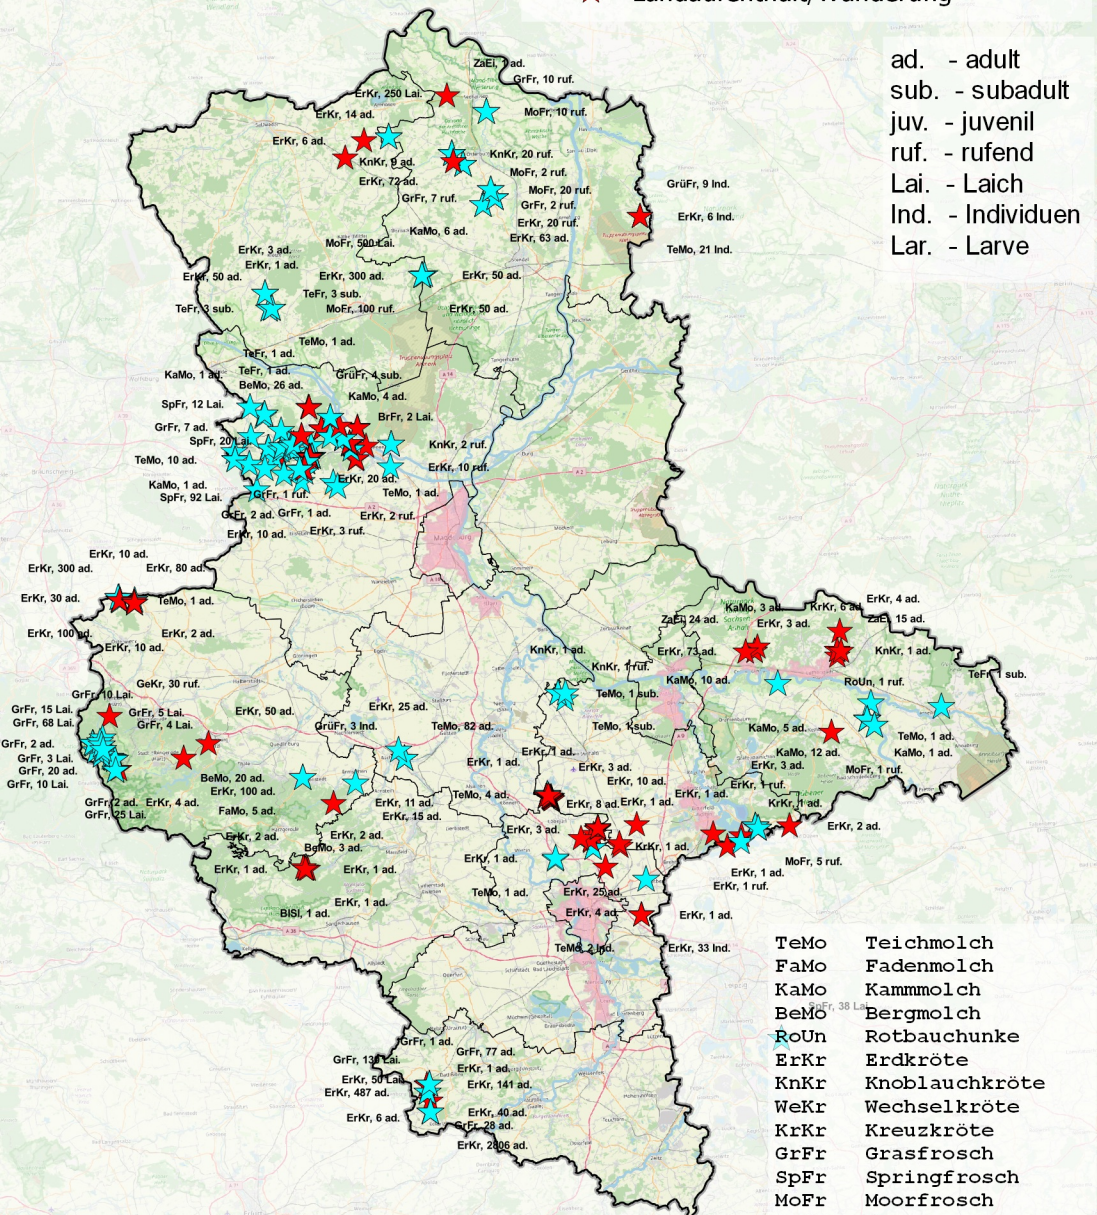

Newsletter Amphibienwanderung KW 11

★ im Gewässer

★ Landaufenthalt/Wanderung

ad. - adult
 sub. - subadult
 juv. - juvenil
 ruf. - rufend
 Lai. - Laich
 Ind. - Individuen
 Lar. - Larve

TeMo	Teichmolch
FaMo	Fadenmolch
KaMo	Kammolch
BeMo	Bergmolch
RoUn	Rotbauchunke
ErKr	Erdkröte
KnKr	Knoblauchkröte
WeKr	Wechselkröte
KrKr	Kreuzkröte
GrFr	Grasfrosch
SpFr	Springfrosch
MoFr	Moorfrosch
GrüFr	Grünfrosch indet.
FeSa	Feuersalamander
ZaEi	Zauneidechse
WaEi	Waldeidechse
MaEi	Mauereidechse
GlNa	Glattnatter
BlSl	Blindschleiche
RiNa	Ringelnatter