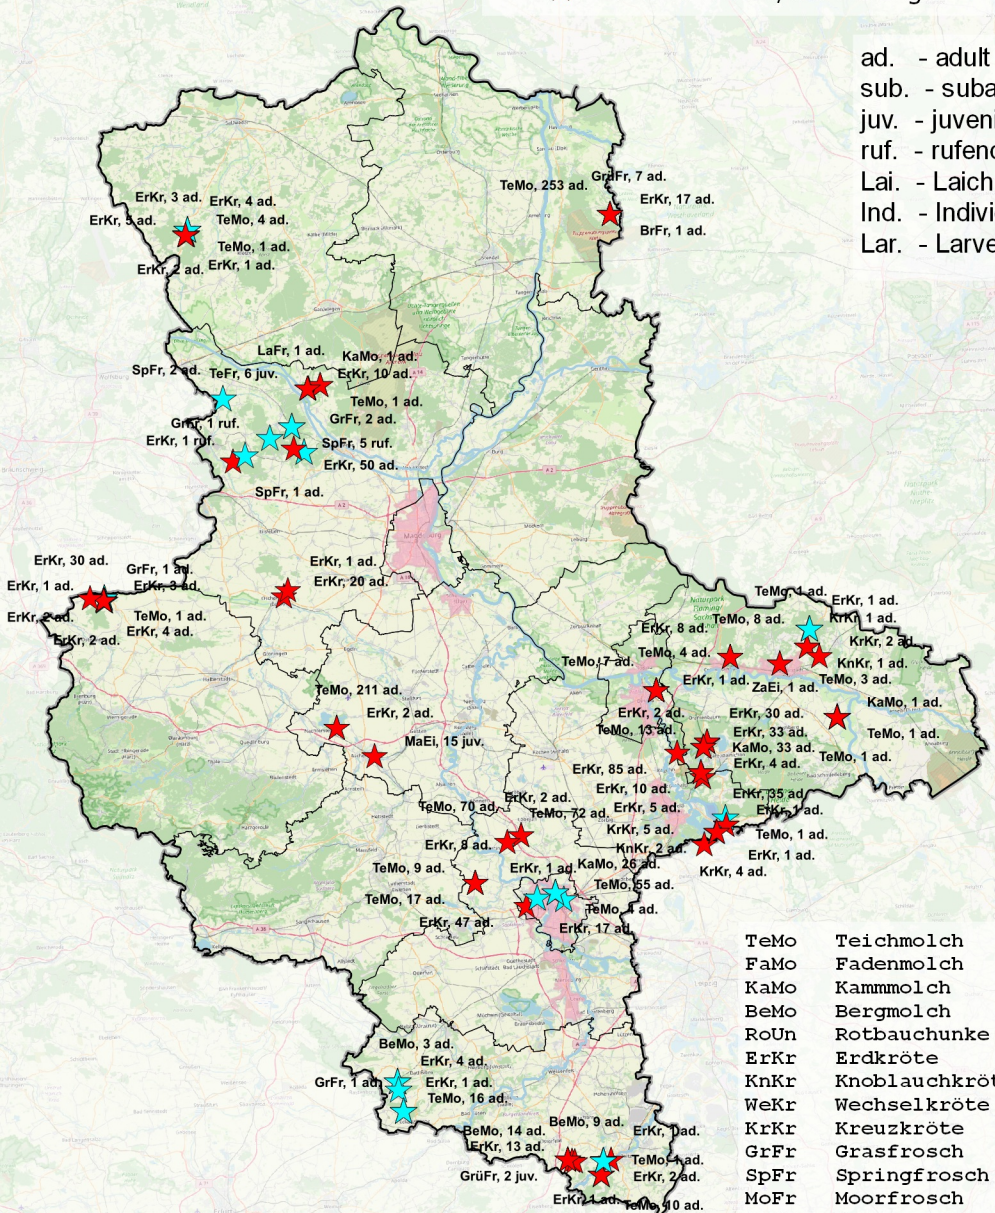

Newsletter Amphibienwanderung KW 7

★ im Gewässer

★ Landaufenthalt/Wanderung

ad. - adult
 sub. - subadult
 juv. - juvenil
 ruf. - rufend
 Lai. - Laich
 Ind. - Individuen
 Lar. - Larve

TeMo	Teichmolch
FaMo	Fadenmolch
KaMo	Kammolch
BeMo	Bergmolch
RoUn	Rotbauchunke
ErKr	Erdkröte
KnKr	Knoblauchkröte
WeKr	Wechselkröte
KrKr	Kreuzkröte
GrFr	Grasfrosch
SpFr	Springfrosch
MoFr	Moorfrosch
GrüFr	Grünfrosch indet.
FeSa	Feuersalamander
ZaEi	Zauneidechse
WaEi	Waldeidechse
MaEi	Mauereidechse
GlNa	Glattnatter
BlSl	Blindschleiche
RiNa	Ringelnatter