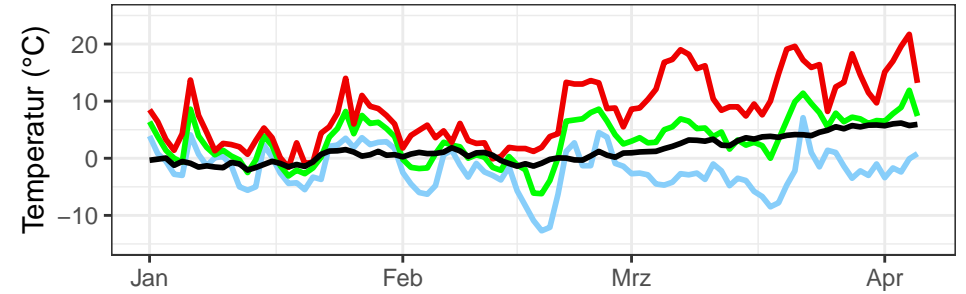

Temperaturminimum Temperaturmittel Temperaturmaximum langjähriges Mittel (1961–1990)

täglicher Niederschlag mittlerer Niederschlag langjähriges Mittel 1961–1990

Bernburg, 2025, KW 1–14

Gardelegen, 2025, KW 1–14

Harzgerode, 2025, KW 1–14

Wittenberg, 2025, KW 1–14