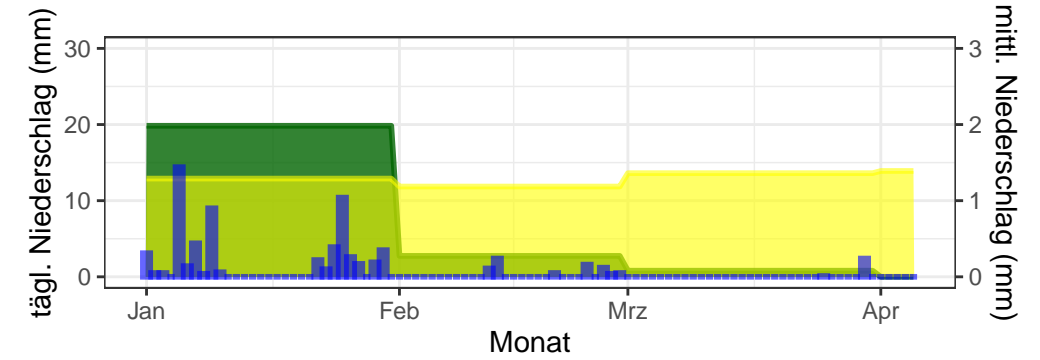

Temperaturminimum Temperaturmittel Temperaturmaximum langjähriges Mittel (1961–1990)

täglicher Niederschlag mittlerer Niederschlag langjähriges Mittel 1961–1990

Bernburg, 2025, KW 1–14

Gardelegen, 2025, KW 1–14

Harzgerode, 2025, KW 1–14

Wittenberg, 2025, KW 1–14