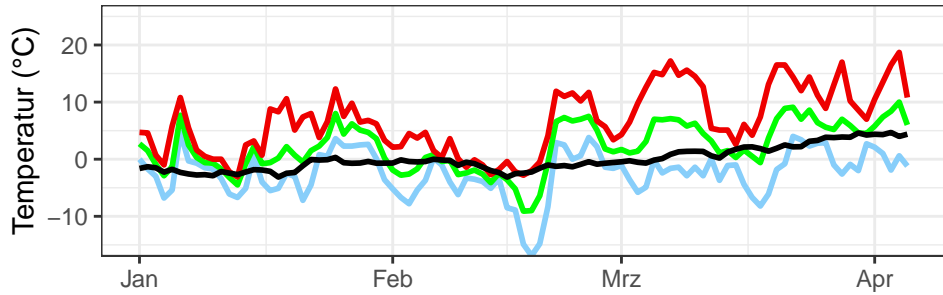

Temperaturminimum Temperaturmittel Temperaturmaximum langjähriges Mittel (1961–1990)

täglicher Niederschlag mittlerer Niederschlag langjähriges Mittel 1961–1990

Bernburg, 2025, KW 1–14

Gardelegen, 2025, KW 1–14

Harzgerode, 2025, KW 1–14

Wittenberg, 2025, KW 1–14