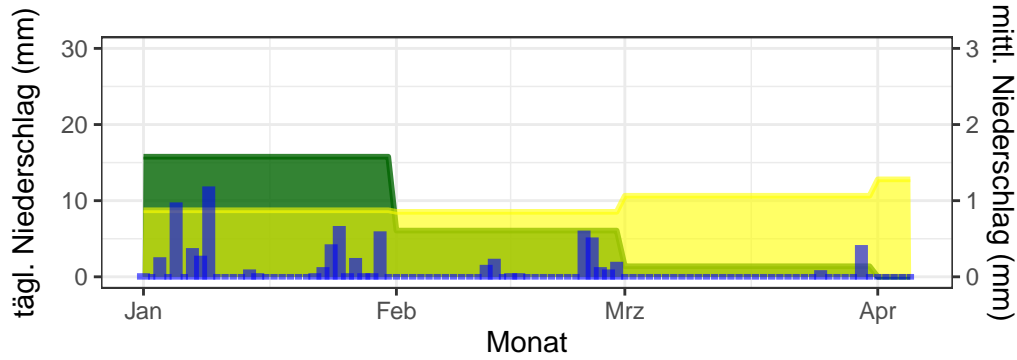

Temperaturminimum Temperaturmittel Temperaturmaximum langjähriges Mittel (1961–1990)

täglicher Niederschlag mittlerer Niederschlag langjähriges Mittel 1961–1990

Bernburg, 2025, KW 1–14

Gardelegen, 2025, KW 1–14

Harzgerode, 2025, KW 1–14

Wittenberg, 2025, KW 1–14