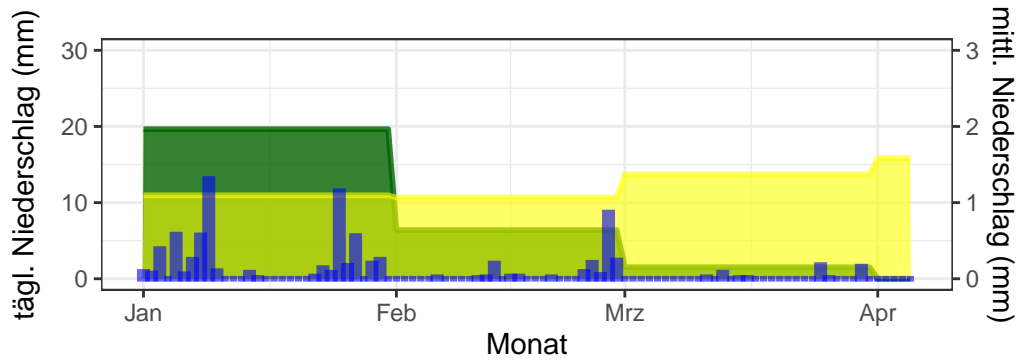

Temperaturminimum Temperaturmittel Temperaturmaximum langjähriges Mittel (1961–1990)

täglicher Niederschlag mittlerer Niederschlag langjähriges Mittel 1961–1990

Bernburg, 2025, KW 1–14

Gardelegen, 2025, KW 1–14

Harzgerode, 2025, KW 1–14

Wittenberg, 2025, KW 1–14