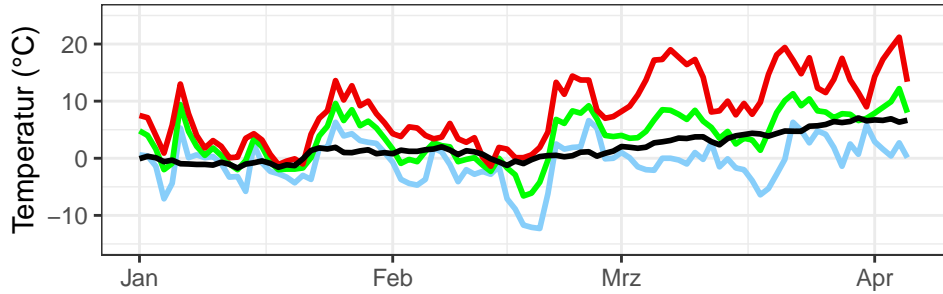

Temperaturminimum Temperaturmittel Temperaturmaximum langjähriges Mittel (1961–1990)

täglicher Niederschlag mittlerer Niederschlag langjähriges Mittel 1961–1990

Bernburg, 2025, KW 1–14

Gardelegen, 2025, KW 1–14

Harzgerode, 2025, KW 1–14

Wittenberg, 2025, KW 1–14