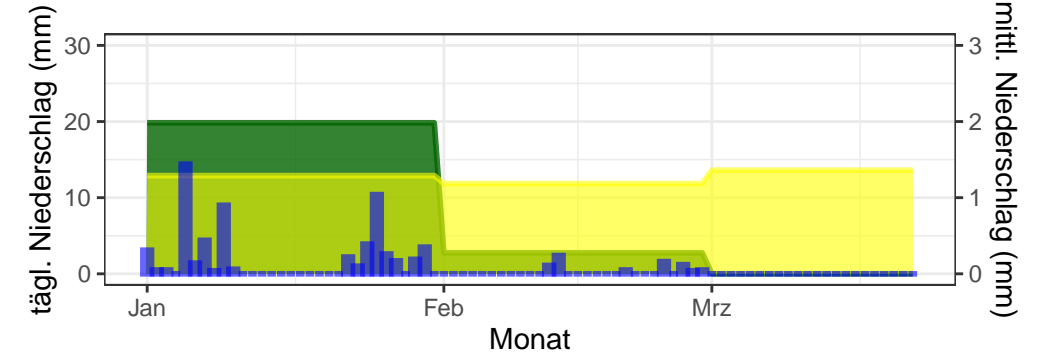

Temperaturminimum Temperaturmittel Temperaturmaximum langjähriges Mittel (1961–1990)

täglicher Niederschlag mittlerer Niederschlag langjähriges Mittel 1961–1990

Bernburg, 2025, KW 1–12

Gardelegen, 2025, KW 1–12

Harzgerode, 2025, KW 1–12

Wittenberg, 2025, KW 1–12