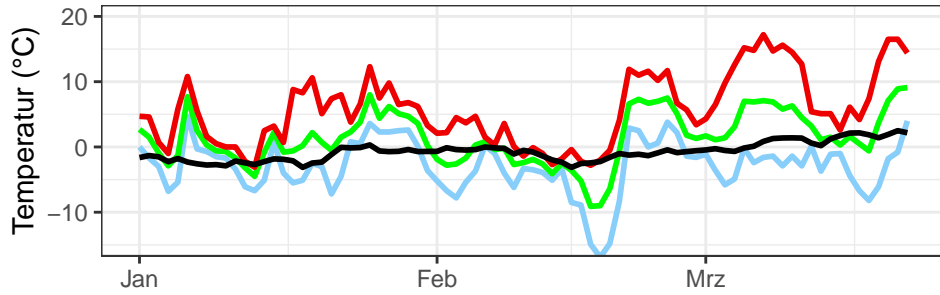

Harzgerode, 2025, KW 1–12