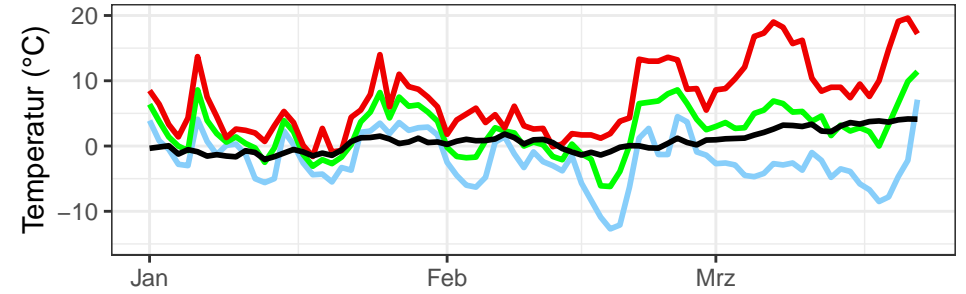

Temperaturminimum Temperaturmittel Temperaturmaximum langjähriges Mittel (1961–1990)

täglicher Niederschlag mittlerer Niederschlag langjähriges Mittel 1961–1990

Bernburg, 2025, KW 1–12

Gardelegen, 2025, KW 1–12