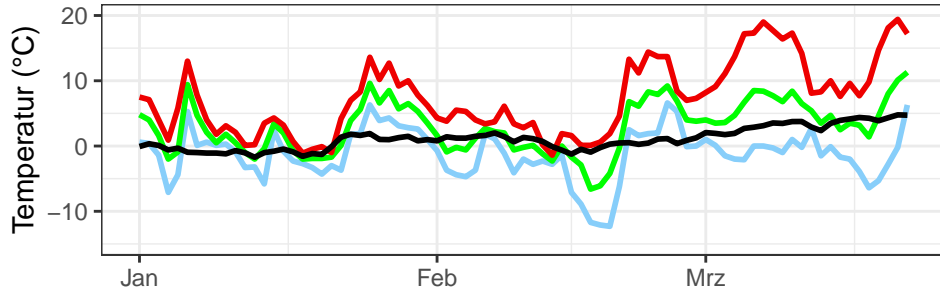

Temperaturminimum Temperaturmittel Temperaturmaximum langjähriges Mittel (1961–1990)

täglicher Niederschlag mittlerer Niederschlag langjähriges Mittel 1961–1990

Bernburg, 2025, KW 1–12

Gardelegen, 2025, KW 1–12

Harzgerode, 2025, KW 1–12

Wittenberg, 2025, KW 1–12