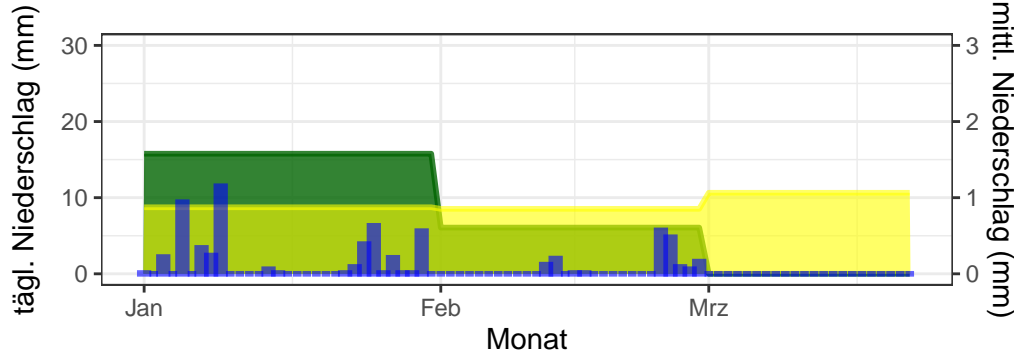

Temperaturminimum Temperaturmittel Temperaturmaximum langjähriges Mittel (1961–1990)

täglicher Niederschlag mittlerer Niederschlag langjähriges Mittel 1961–1990

Bernburg, 2025, KW 1–12

Gardelegen, 2025, KW 1–12

Harzgerode, 2025, KW 1–12

Wittenberg, 2025, KW 1–12