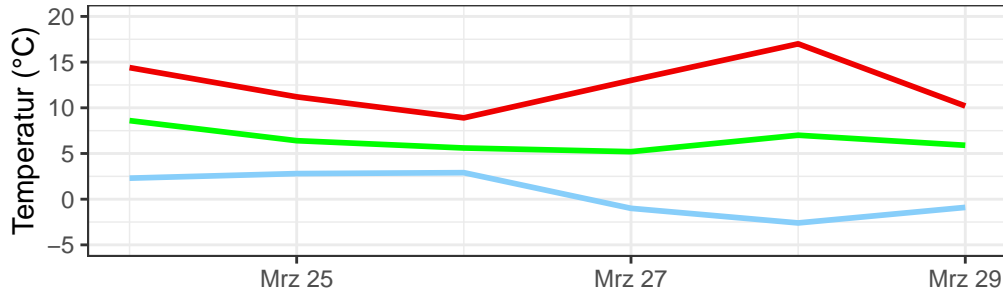

— Temperaturminimum  
 — Temperaturmittel  
 — Temperaturmaximum  
 ■ täglicher Niederschlag

Bernburg, 2025, KW 13

Gardelegen, 2025, KW 13

Harzgerode, 2025, KW 13

Harzgerode, 2025, KW 13