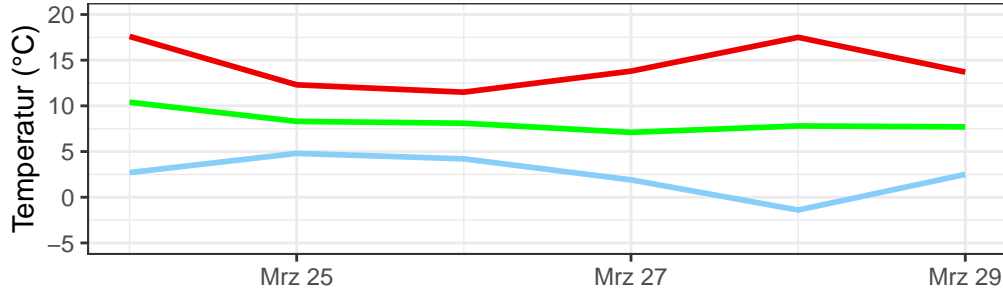

— Temperaturminimum  
 — Temperaturmittel  
 — Temperaturmaximum  
 ■ täglicher Niederschlag

Bernburg, 2025, KW 13

Gardelegen, 2025, KW 13

Harzgerode, 2025, KW 13

Harzgerode, 2025, KW 13