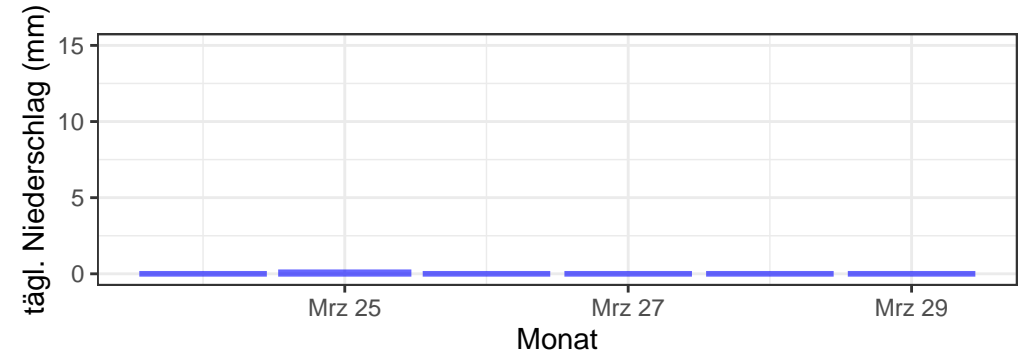

— Temperaturminimum  
 — Temperaturmittel  
 — Temperaturmaximum  
 ■ täglicher Niederschlag

Bernburg, 2025, KW 13

Gardelegen, 2025, KW 13

Harzgerode, 2025, KW 13

Harzgerode, 2025, KW 13