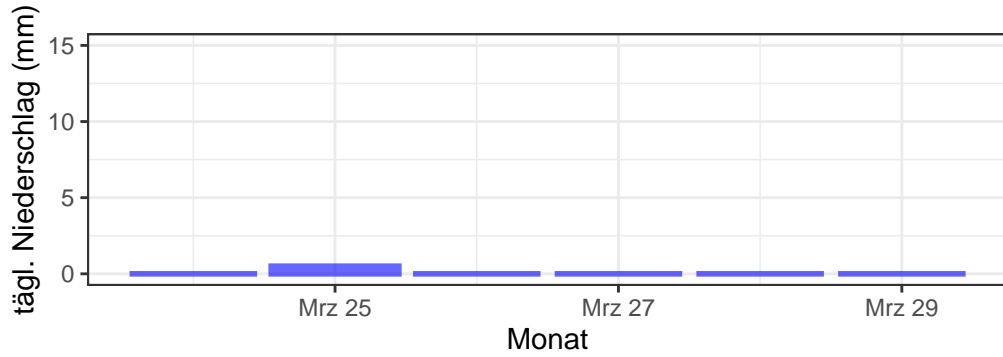

— Temperaturminimum  
 — Temperaturmittel  
 — Temperaturmaximum  
 ■ täglicher Niederschlag

Bernburg, 2025, KW 13

Gardelegen, 2025, KW 13

Harzgerode, 2025, KW 13

Harzgerode, 2025, KW 13