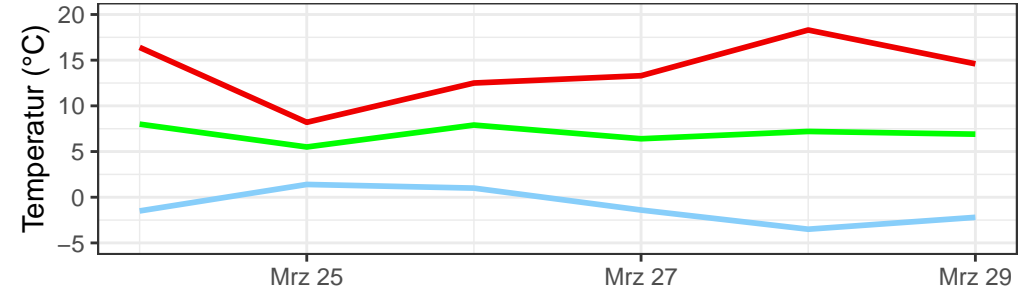

— Temperaturminimum  
 — Temperaturmittel  
 — Temperaturmaximum  
 ■ täglicher Niederschlag

Bernburg, 2025, KW 13

Gardelegen, 2025, KW 13

Harzgerode, 2025, KW 13

Harzgerode, 2025, KW 13