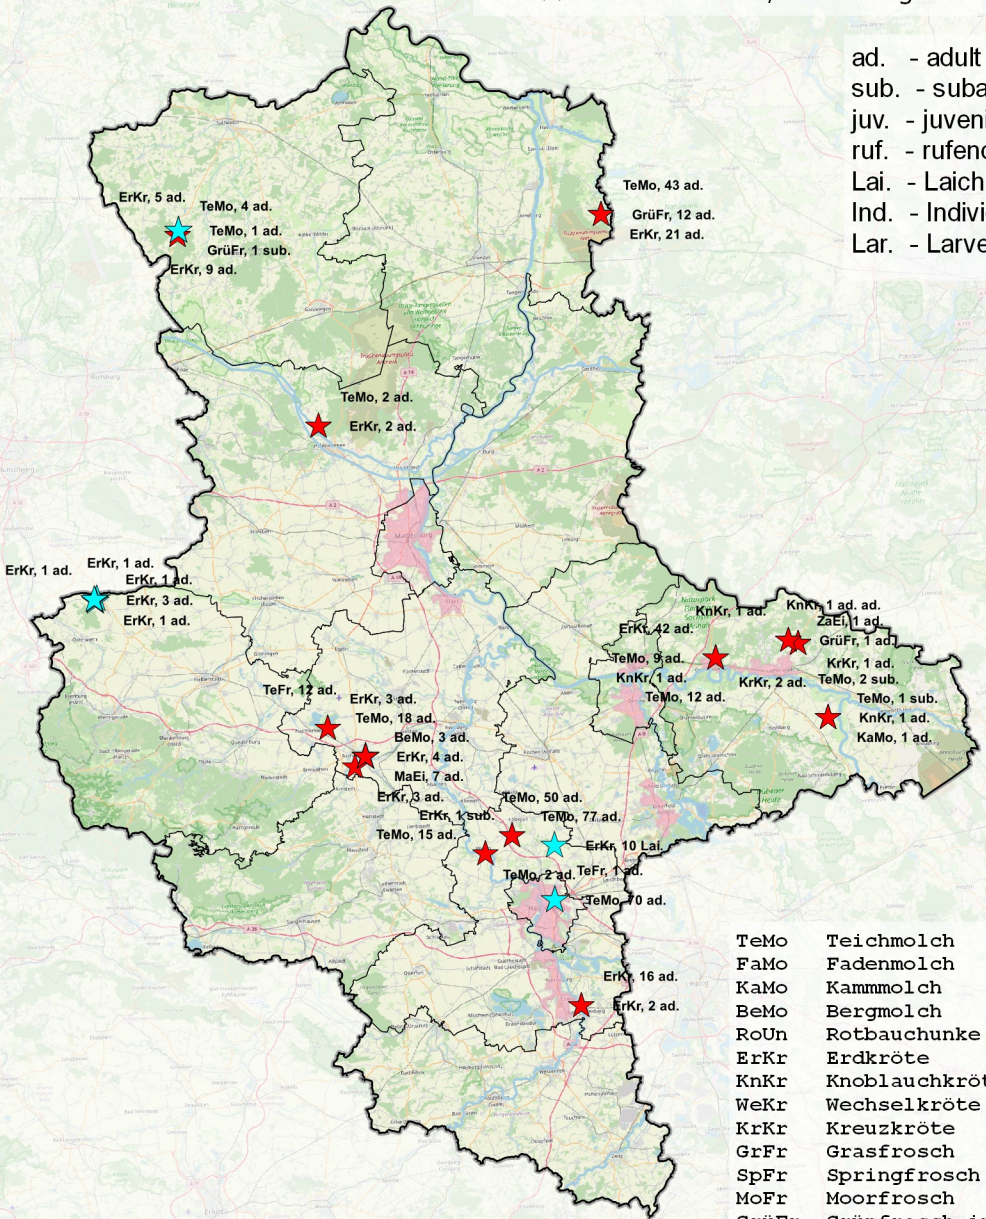

Newsletter Amphibienwanderung KW 8

★ im Gewässer

★ Landaufenthalt/Wanderung

ad. - adult
 sub. - subadult
 juv. - juvenil
 ruf. - rufend
 Lai. - Laich
 Ind. - Individuen
 Lar. - Larve

- TeMo Teichmolch
- FaMo Fadenmolch
- KaMo Kammolch
- BeMo Bergmolch
- RoUn Rotbauchunke
- ErKr Erdkröte
- KnKr Knoblauchkröte
- WeKr Wechselkröte
- KrKr Kreuzkröte
- GrFr Grasfrosch
- SpFr Springfrosch
- MoFr Moorfrosch
- GrüFR Grünfrosch indet.
- FeSa Feuersalamander
- ZaEi Zauneidechse
- WaEi Waldeidechse
- MaEi Mauereidechse
- GlNa Glattnatter
- BlSl Blindschleiche
- RiNa Ringelnatter