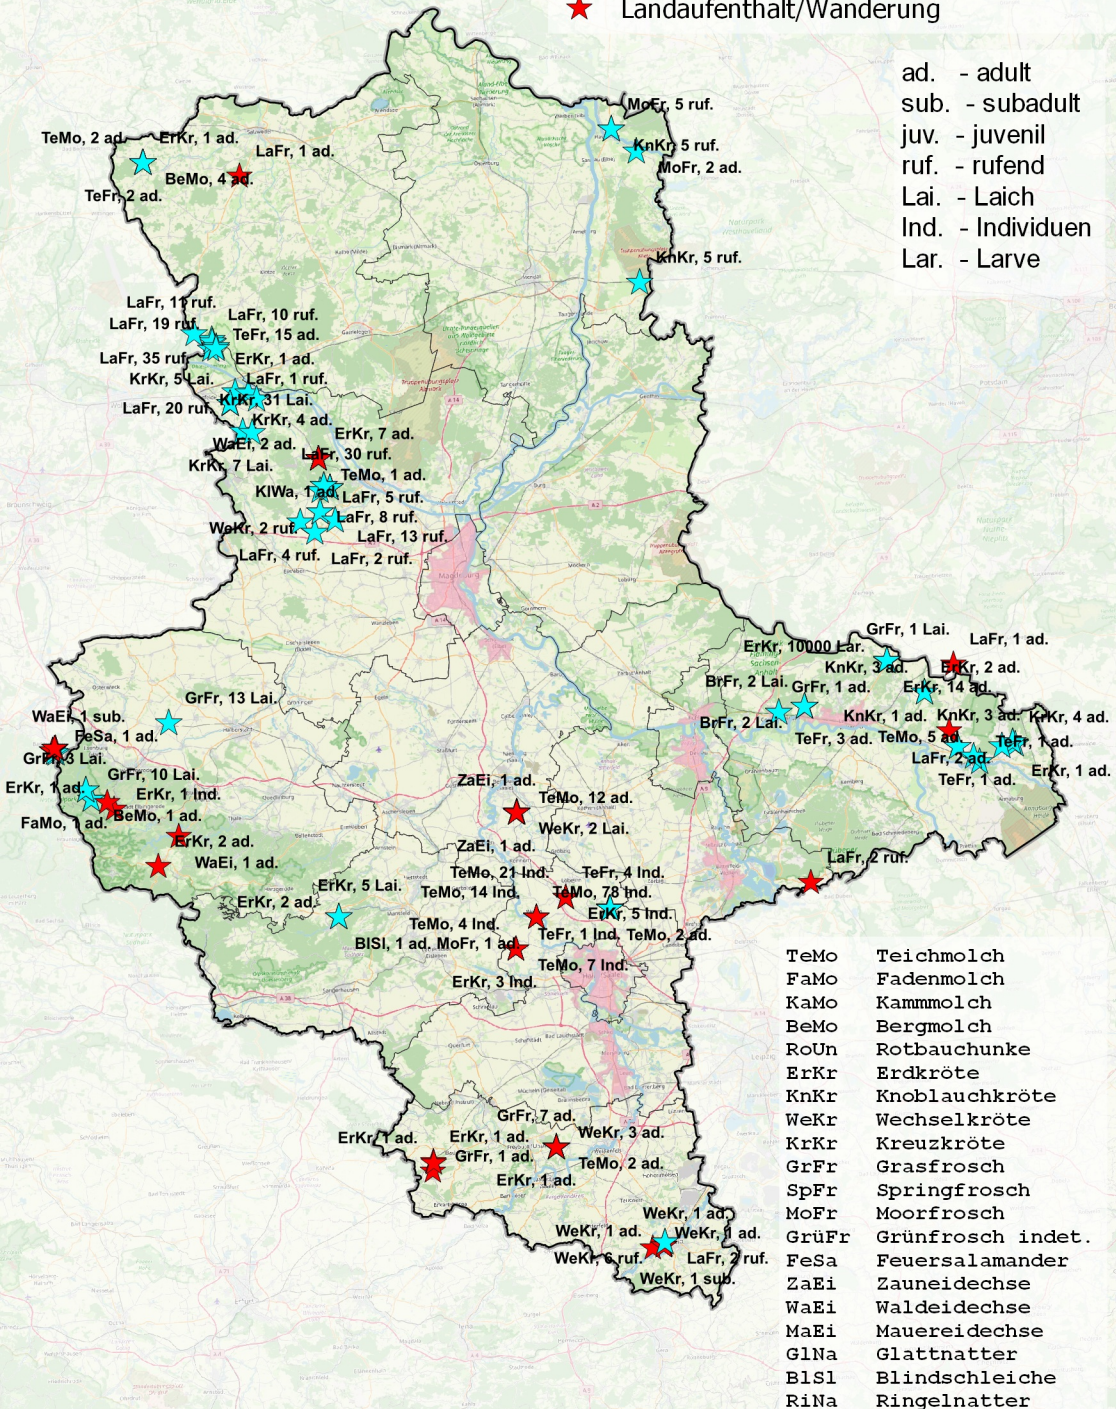

Newsletter Amphibienwanderung KW 16

★ im Gewässer

★ Landaufenthalt/Wanderung

ad. - adult
 sub. - subadult
 juv. - juvenil
 ruf. - rufend
 Lai. - Laich
 Ind. - Individuen
 Lar. - Larve

- TeMo Teichmolch
- FaMo Fadenmolch
- KaMo Kammolch
- BeMo Bergmolch
- RoUn Rotbauchunke
- ErKr Erdkröte
- KnKr Knoblauchkröte
- WeKr Wechselkröte
- KrKr Kreuzkröte
- GrFr Grasfrosch
- SpFr Springfrosch
- MoFr Moorfrosch
- GrüFr Grünfrosch indet.
- FeSa Feuersalamander
- ZaEi Zauneidechse
- WaEi Waldeidechse
- MaEi Mauereidechse
- GlNa Glattnatter
- BlSl Blindschleiche
- RiNa Ringelnatter