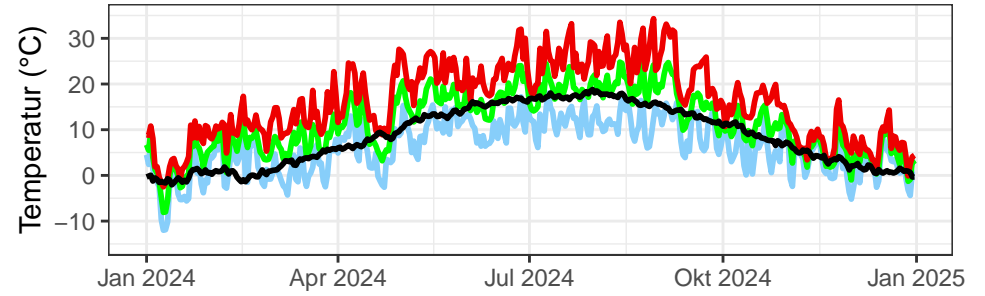

Temperaturminimum Temperaturmittel Temperaturmaximum langjähriges Mittel (1961–1990)

täglicher Niederschlag mittlerer Niederschlag langjähriges Mittel 1961–1990

Bernburg, 2024

Gardelegen, 2024

Harzgerode, 2024