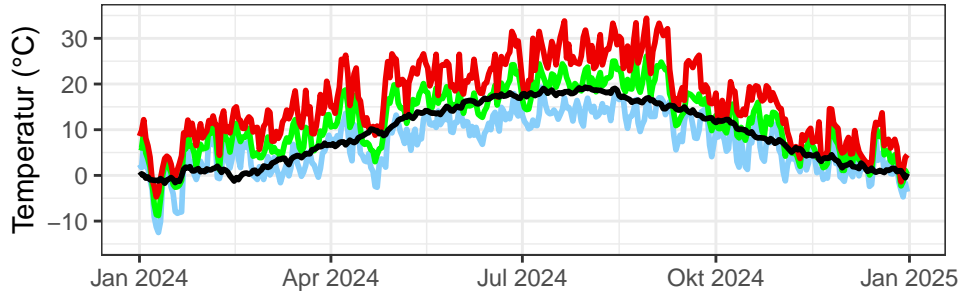

Temperaturminimum Temperaturmittel Temperaturmaximum langjähriges Mittel (1961–1990)

täglicher Niederschlag mittlerer Niederschlag langjähriges Mittel 1961–1990

Bernburg, 2024

Gardelegen, 2024

Harzgerode, 2024