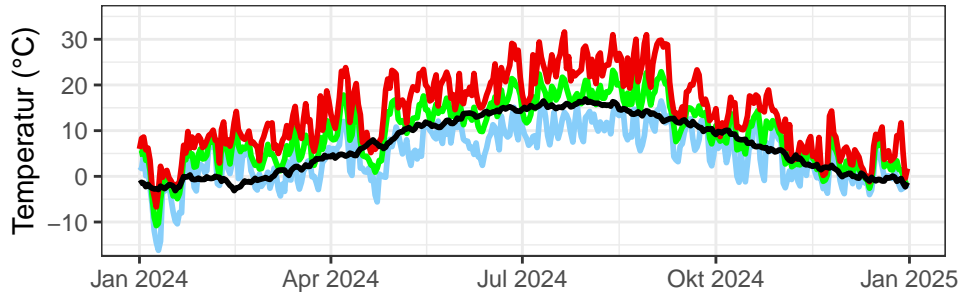

Temperaturminimum Temperaturmittel Temperaturmaximum langjähriges Mittel (1961–1990)

täglicher Niederschlag mittlerer Niederschlag langjähriges Mittel 1961–1990

Bernburg, 2024

Gardelegen, 2024

Harzgerode, 2024