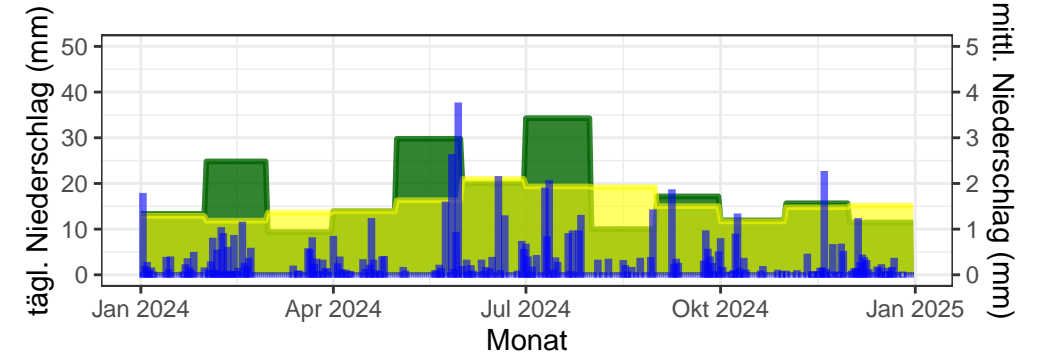

Temperaturminimum Temperaturmittel Temperaturmaximum langjähriges Mittel (1961–1990)

täglicher Niederschlag mittlerer Niederschlag langjähriges Mittel 1961–1990

Bernburg, 2024

Gardelegen, 2024

Harzgerode, 2024