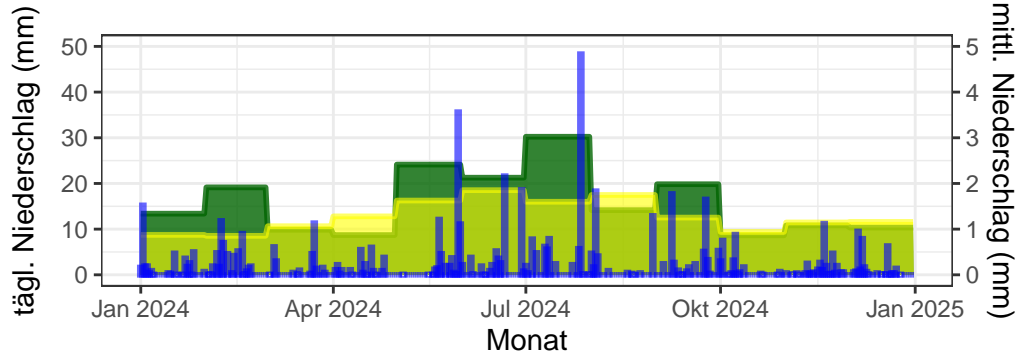

Temperaturminimum Temperaturmittel Temperaturmaximum langjähriges Mittel (1961–1990)

täglicher Niederschlag mittlerer Niederschlag langjähriges Mittel 1961–1990

Bernburg, 2024

Gardelegen, 2024

Harzgerode, 2024