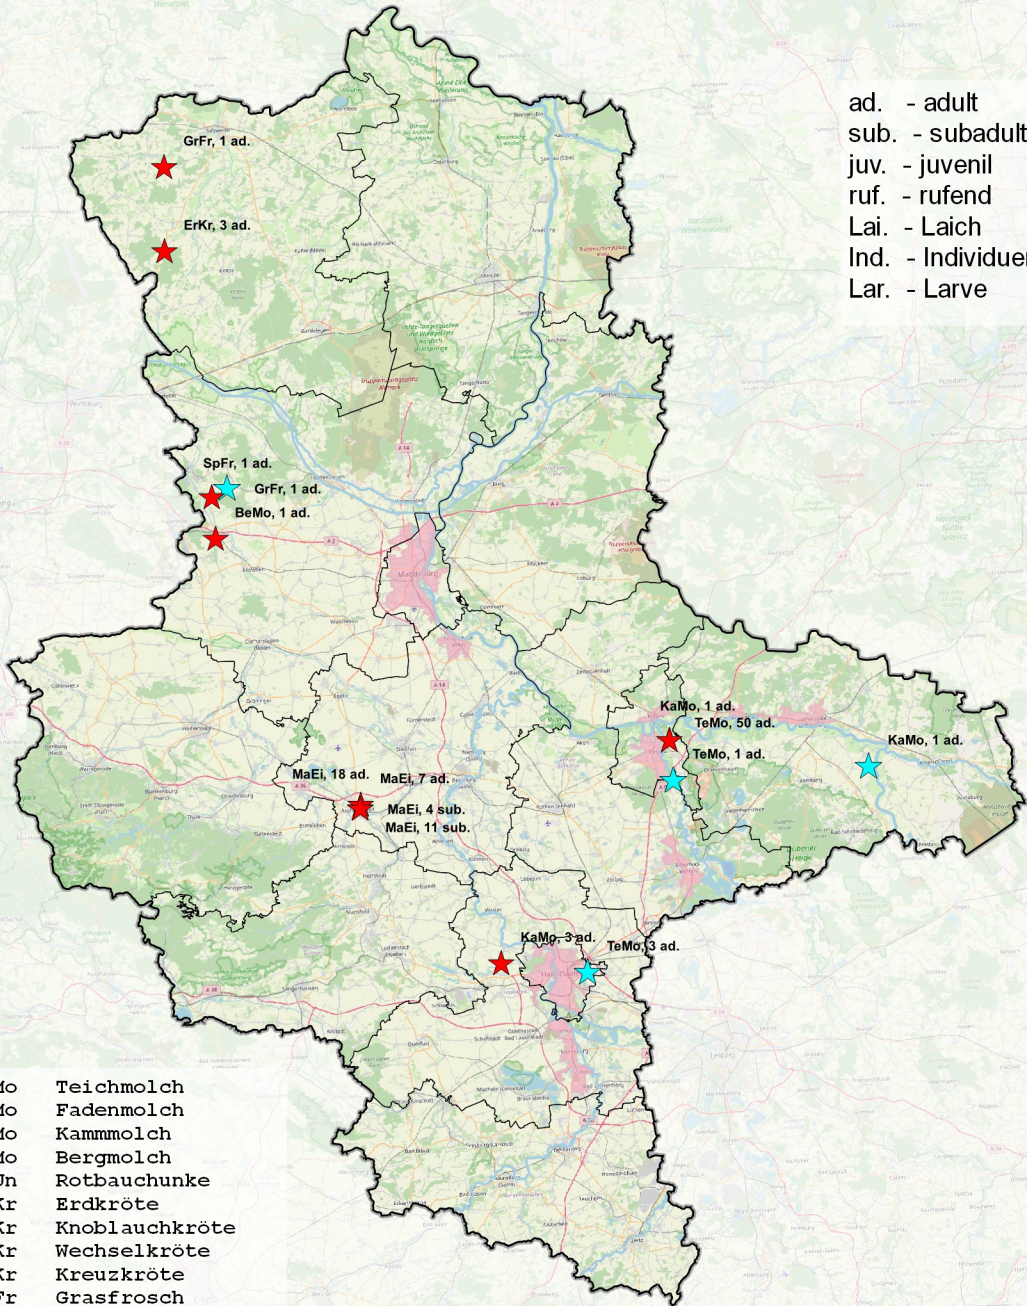

ad. - adult  
 sub. - subadult  
 juv. - juvenil  
 ruf. - rufend  
 Lai. - Laich  
 Ind. - Individuen  
 Lar. - Larve

- TeMo Teichmolch
- FaMo Fadenmolch
- KaMo Kammolch
- BeMo Bergmolch
- RoUn Rotbauchunke
- ErKr Erdkröte
- KnKr Knoblauchkröte
- WeKr Wechselkröte
- KrKr Kreuzkröte
- GrFr Grasfrosch
- SpFr Springfrosch
- MoFr Moorfrosch
- GrüFr Grünfrosch indet.
- FeSa Feuersalamander
- ZaEi Zauneidechse
- WaEi Waldeidechse
- MaEi Mauereidechse