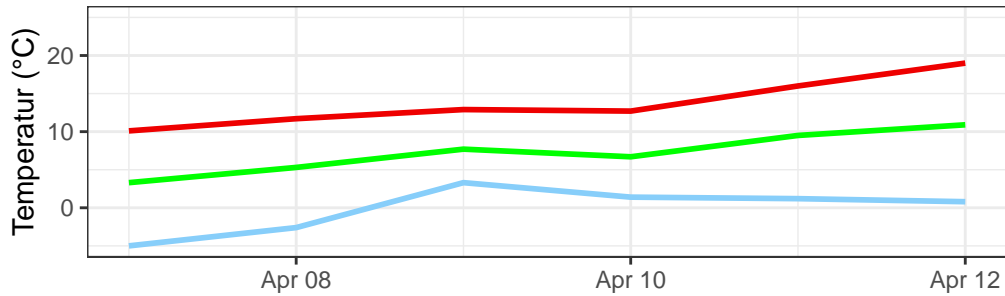

Temperaturminimum Temperaturmittel Temperaturmaximum täglicher Niederschlag

Bernburg, 2025, KW 15

Gardelegen, 2025, KW 15

Harzgerode, 2025, KW 15

Harzgerode, 2025, KW 15