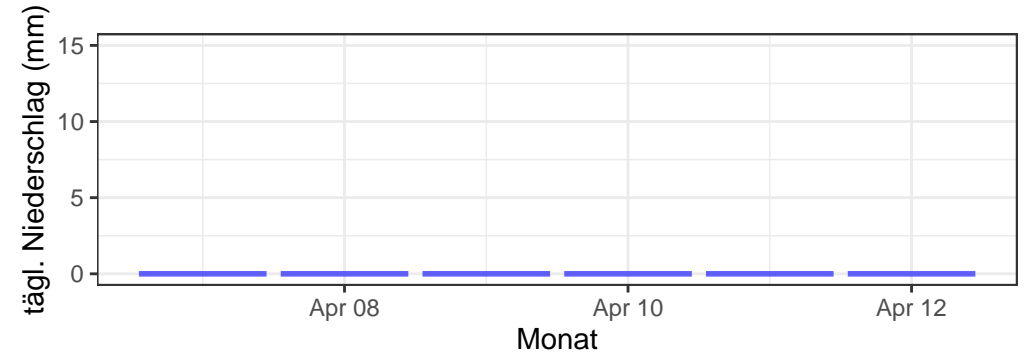

Temperaturminimum Temperaturmittel Temperaturmaximum täglicher Niederschlag

Bernburg, 2025, KW 15

Gardelegen, 2025, KW 15

Harzgerode, 2025, KW 15

Harzgerode, 2025, KW 15