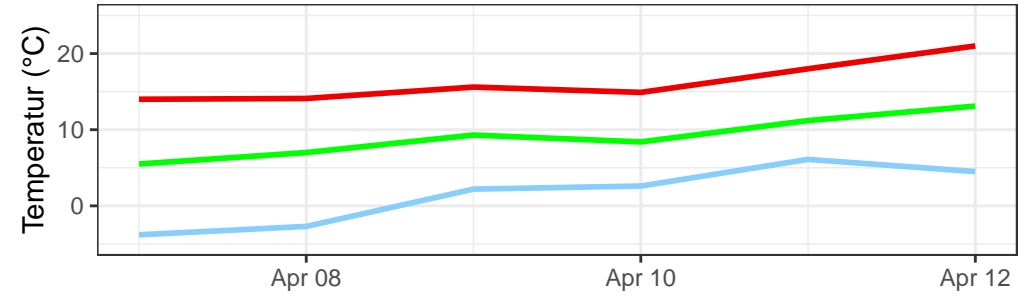

Temperaturminimum Temperaturmittel Temperaturmaximum täglicher Niederschlag

Bernburg, 2025, KW 15

Gardelegen, 2025, KW 15

Harzgerode, 2025, KW 15

Harzgerode, 2025, KW 15