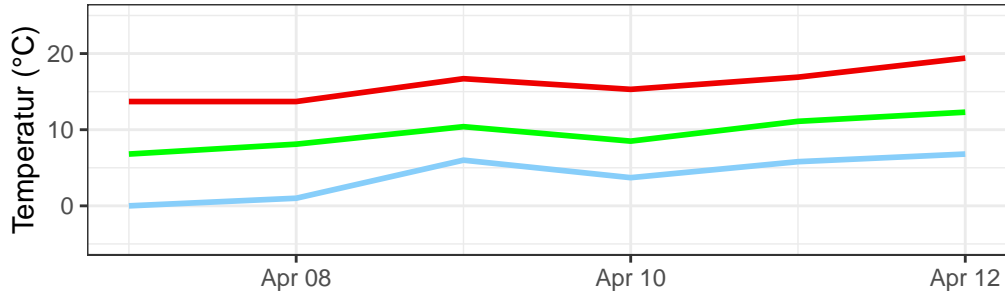

Temperaturminimum Temperaturmittel Temperaturmaximum täglicher Niederschlag

Bernburg, 2025, KW 15

Gardelegen, 2025, KW 15

Harzgerode, 2025, KW 15

Harzgerode, 2025, KW 15