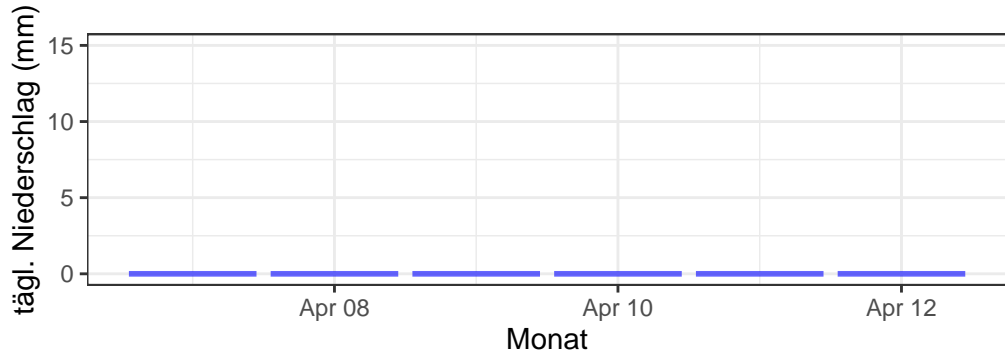

Temperaturminimum Temperaturmittel Temperaturmaximum täglicher Niederschlag

Bernburg, 2025, KW 15

Gardelegen, 2025, KW 15

Harzgerode, 2025, KW 15

Harzgerode, 2025, KW 15