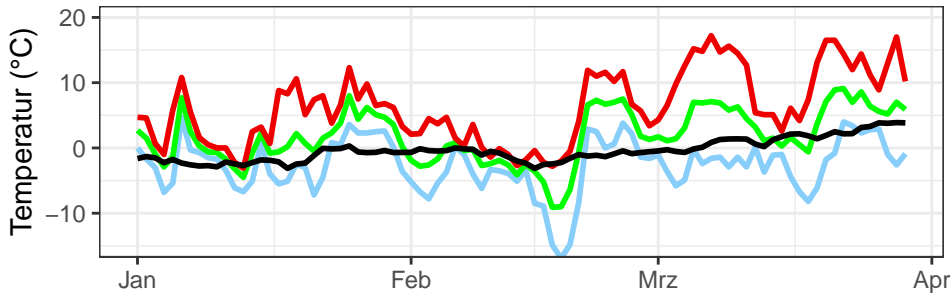

Temperaturminimum Temperaturmittel Temperaturmaximum langjähriges Mittel (1961–1990)

täglicher Niederschlag mittlerer Niederschlag langjähriges Mittel 1961–1990

Bernburg, 2025, KW 1–13

Gardelegen, 2025, KW 1–13

Harzgerode, 2025, KW 1–13

Wittenberg, 2025, KW 1–13