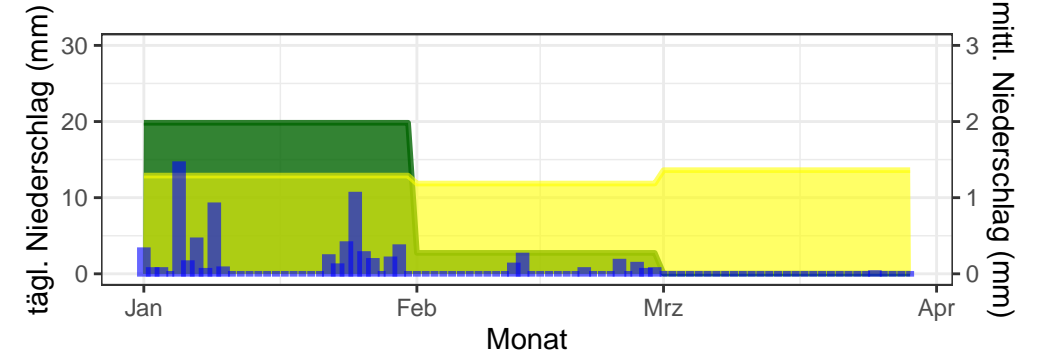

Temperaturminimum Temperaturmittel Temperaturmaximum langjähriges Mittel (1961–1990)

täglicher Niederschlag mittlerer Niederschlag langjähriges Mittel 1961–1990

Bernburg, 2025, KW 1–13

Gardelegen, 2025, KW 1–13

Harzgerode, 2025, KW 1–13

Wittenberg, 2025, KW 1–13