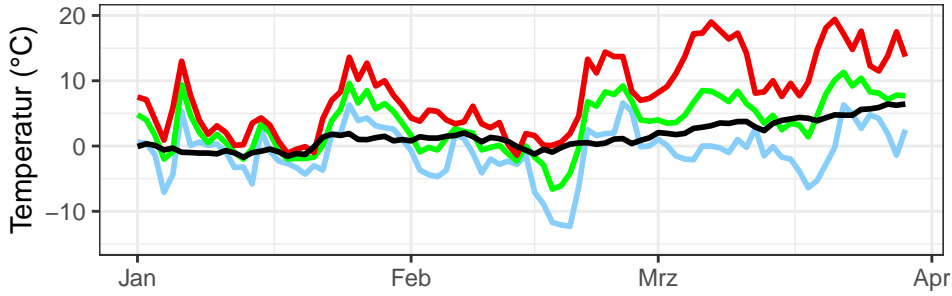

Temperaturminimum Temperaturmittel Temperaturmaximum langjähriges Mittel (1961–1990)

täglicher Niederschlag mittlerer Niederschlag langjähriges Mittel 1961–1990

Bernburg, 2025, KW 1–13

Gardelegen, 2025, KW 1–13

Harzgerode, 2025, KW 1–13

Wittenberg, 2025, KW 1–13