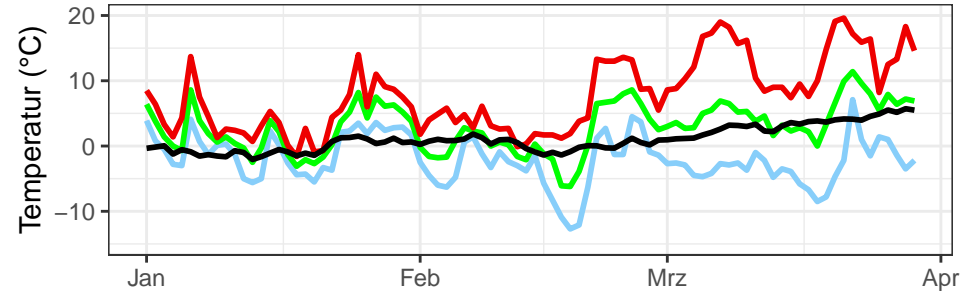

Temperaturminimum Temperaturmittel Temperaturmaximum langjähriges Mittel (1961–1990)

täglicher Niederschlag mittlerer Niederschlag langjähriges Mittel 1961–1990

Bernburg, 2025, KW 1–13

Gardelegen, 2025, KW 1–13