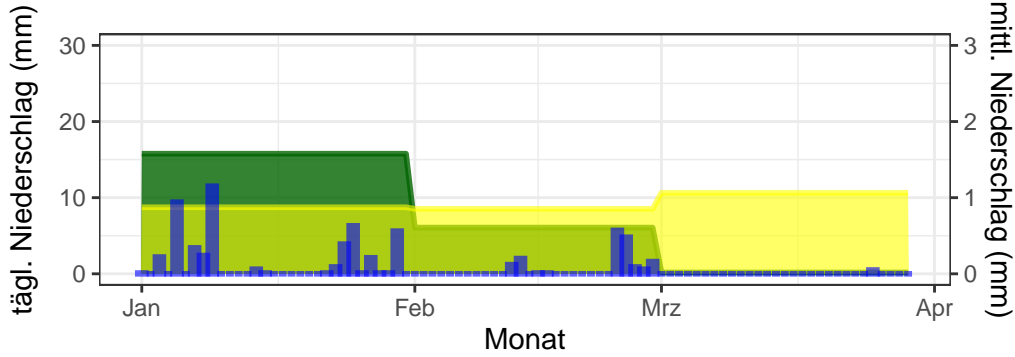

Temperaturminimum Temperaturmittel Temperaturmaximum langjähriges Mittel (1961–1990)

täglicher Niederschlag mittlerer Niederschlag langjähriges Mittel 1961–1990

Bernburg, 2025, KW 1–13

Gardelegen, 2025, KW 1–13

Harzgerode, 2025, KW 1–13

Wittenberg, 2025, KW 1–13