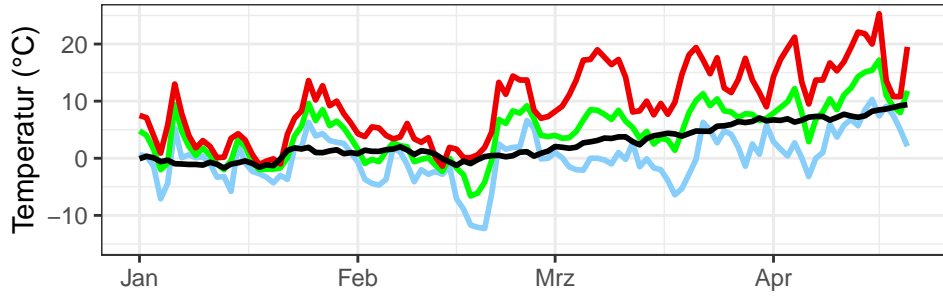

Temperaturminimum Temperaturmittel Temperaturmaximum langjähriges Mittel (1961–1990)

täglicher Niederschlag mittlerer Niederschlag langjähriges Mittel 1961–1990

Bernburg, 2025, KW 1–16

Gardelegen, 2025, KW 1–16