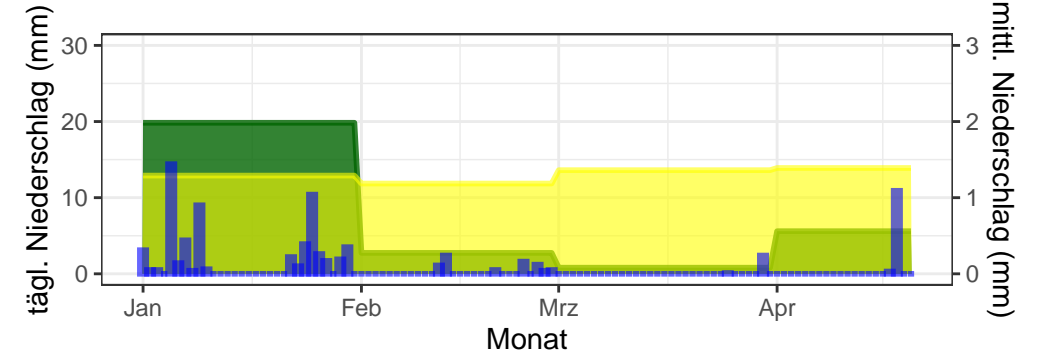

Temperaturminimum Temperaturmittel Temperaturmaximum langjähriges Mittel (1961–1990)

täglicher Niederschlag mittlerer Niederschlag langjähriges Mittel 1961–1990

Bernburg, 2025, KW 1–16

Gardelegen, 2025, KW 1–16

Harzgerode, 2025, KW 1–16

Wittenberg, 2025, KW 1–16