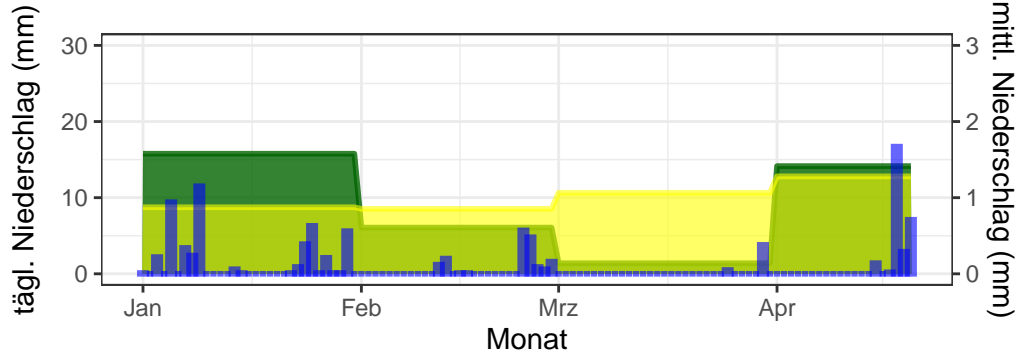

Temperaturminimum Temperaturmittel Temperaturmaximum langjähriges Mittel (1961–1990)

täglicher Niederschlag mittlerer Niederschlag langjähriges Mittel 1961–1990

Bernburg, 2025, KW 1–16

Gardelegen, 2025, KW 1–16

Harzgerode, 2025, KW 1–16

Wittenberg, 2025, KW 1–16