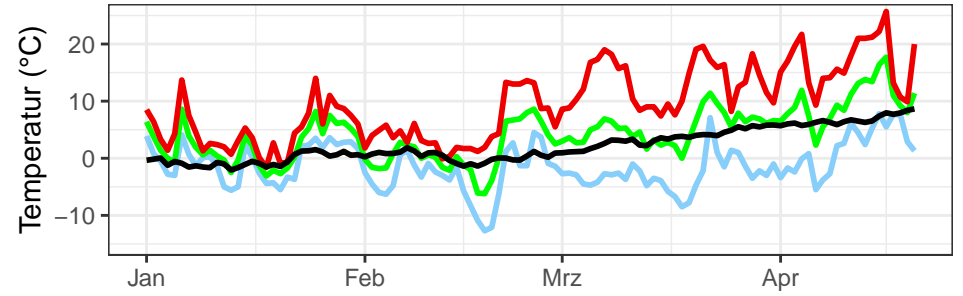

Temperaturminimum Temperaturmittel Temperaturmaximum langjähriges Mittel (1961–1990)

täglicher Niederschlag mittlerer Niederschlag langjähriges Mittel 1961–1990

Bernburg, 2025, KW 1–16

Gardelegen, 2025, KW 1–16

Harzgerode, 2025, KW 1–16

Wittenberg, 2025, KW 1–16