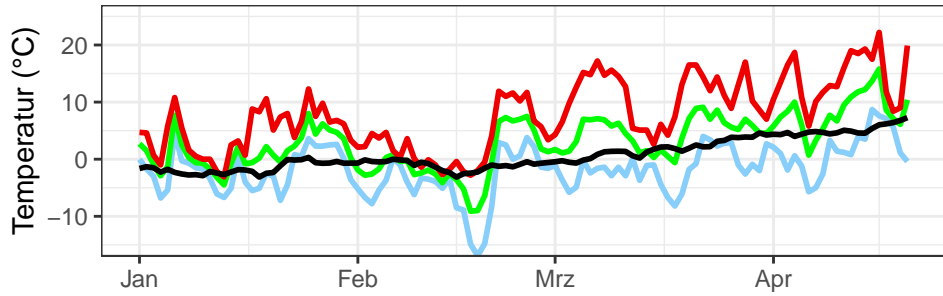

Harzgerode, 2025, KW 1–16