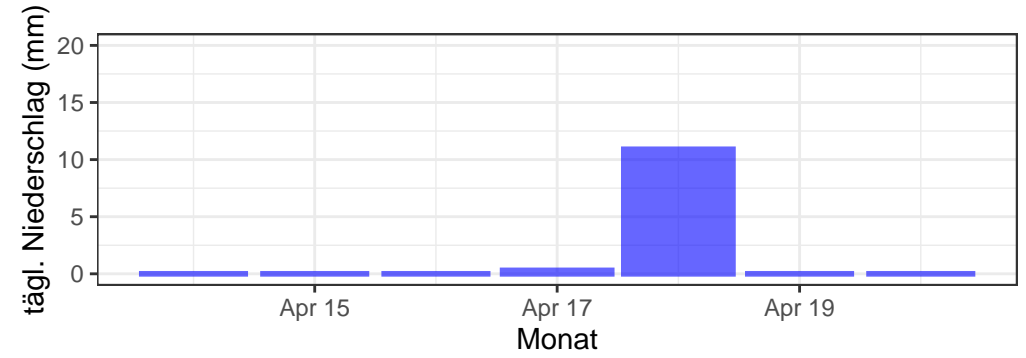

— Temperaturminimum  
 — Temperaturmittel  
 — Temperaturmaximum  
 ■ täglicher Niederschlag

Bernburg, 2025, KW 16

Gardelegen, 2025, KW 16

Harzgerode, 2025, KW 16

Harzgerode, 2025, KW 16