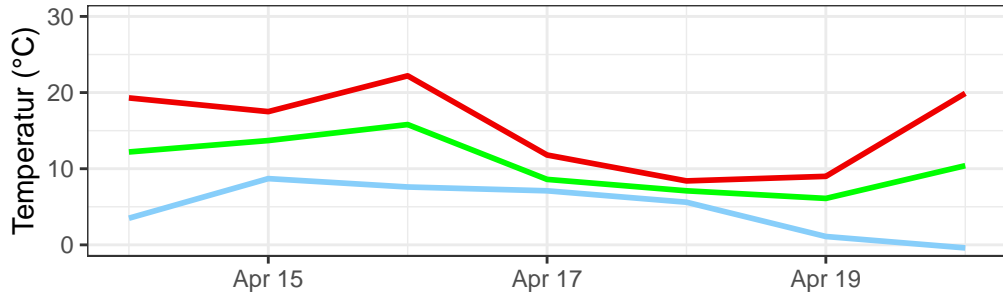

— Temperaturminimum  
 — Temperaturmittel  
 — Temperaturmaximum  
 ■ täglicher Niederschlag

Bernburg, 2025, KW 16

Gardelegen, 2025, KW 16

Harzgerode, 2025, KW 16

Harzgerode, 2025, KW 16