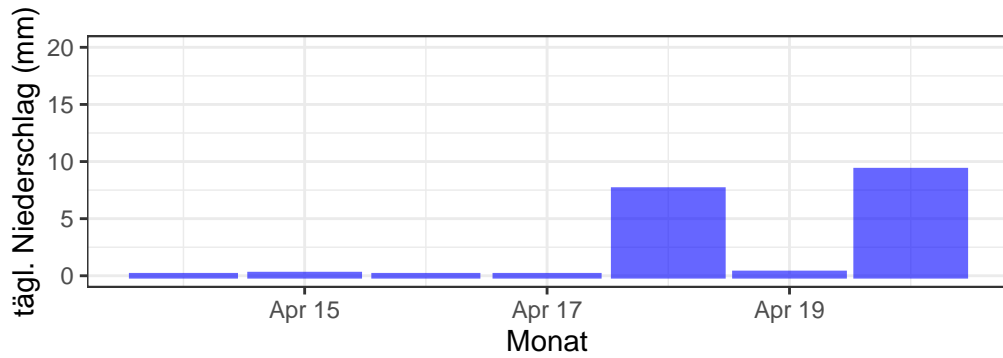

— Temperaturminimum  
 — Temperaturmittel  
 — Temperaturmaximum  
 ■ täglicher Niederschlag

Bernburg, 2025, KW 16

Gardelegen, 2025, KW 16

Harzgerode, 2025, KW 16

Harzgerode, 2025, KW 16