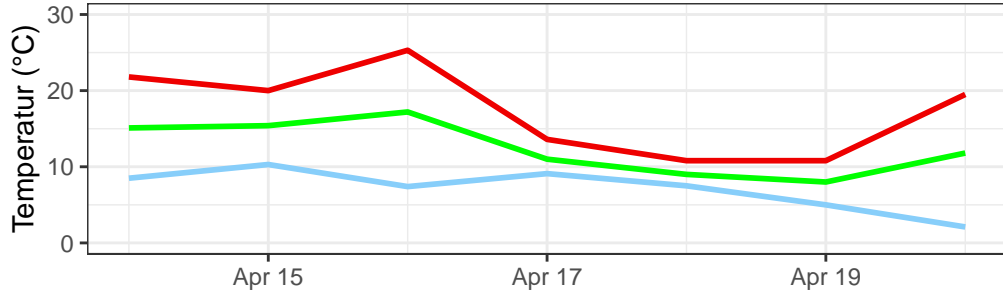

— Temperaturminimum  
 — Temperaturmittel  
 — Temperaturmaximum  
 ■ täglicher Niederschlag

Bernburg, 2025, KW 16

Gardelegen, 2025, KW 16

Harzgerode, 2025, KW 16

Harzgerode, 2025, KW 16