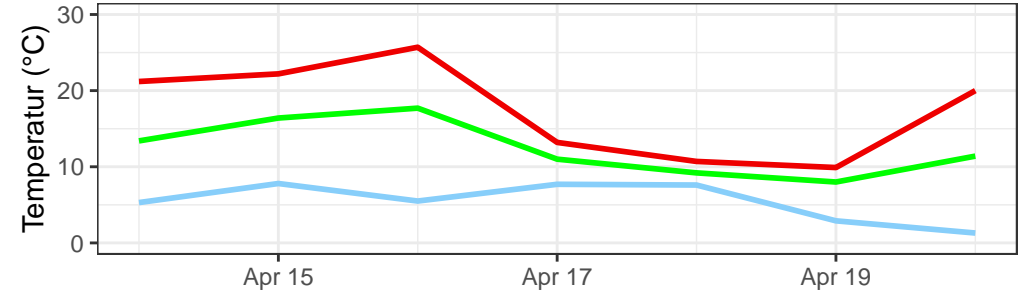

— Temperaturminimum  
 — Temperaturmittel  
 — Temperaturmaximum  
 ■ täglicher Niederschlag

Bernburg, 2025, KW 16

Gardelegen, 2025, KW 16

Harzgerode, 2025, KW 16

Harzgerode, 2025, KW 16