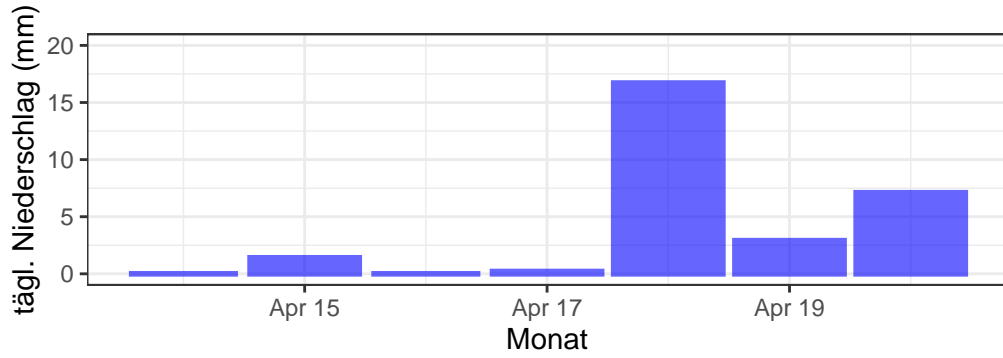

— Temperaturminimum  
 — Temperaturmittel  
 — Temperaturmaximum  
 ■ täglicher Niederschlag

Bernburg, 2025, KW 16

Gardelegen, 2025, KW 16

Harzgerode, 2025, KW 16

Harzgerode, 2025, KW 16