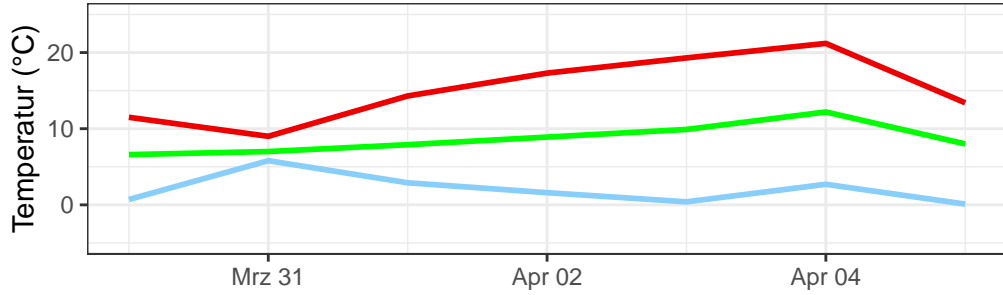

— Temperaturminimum
 — Temperaturmittel
 — Temperaturmaximum
 ■ täglicher Niederschlag

Bernburg, 2025, KW 14

Gardelegen, 2025, KW 14

Harzgerode, 2025, KW 14

Harzgerode, 2025, KW 14