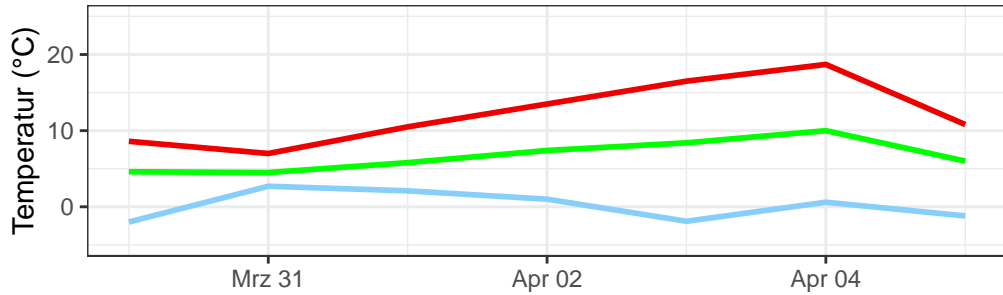

— Temperaturminimum
 — Temperaturmittel
 — Temperaturmaximum
 ■ täglicher Niederschlag

Bernburg, 2025, KW 14

Gardelegen, 2025, KW 14

Harzgerode, 2025, KW 14

Harzgerode, 2025, KW 14