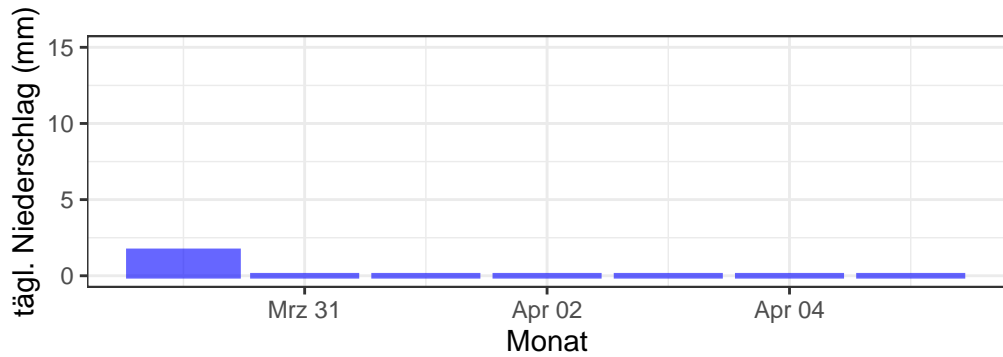

— Temperaturminimum
 — Temperaturmittel
 — Temperaturmaximum
 ■ täglicher Niederschlag

Bernburg, 2025, KW 14

Gardelegen, 2025, KW 14

Harzgerode, 2025, KW 14

Harzgerode, 2025, KW 14