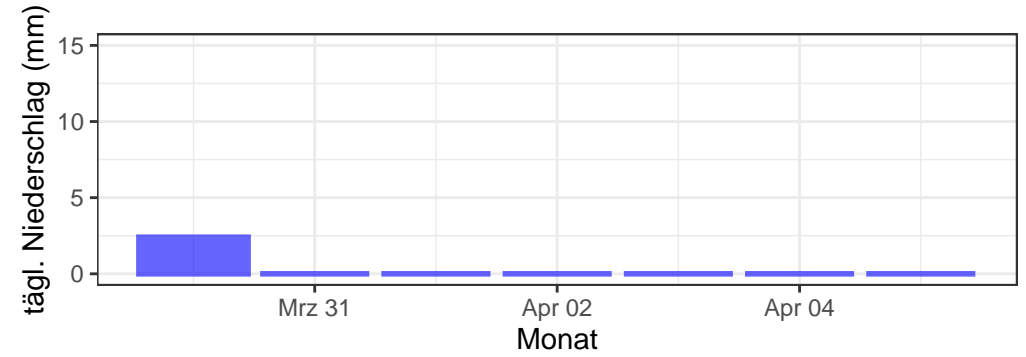

— Temperaturminimum
 — Temperaturmittel
 — Temperaturmaximum
 ■ täglicher Niederschlag

Bernburg, 2025, KW 14

Gardelegen, 2025, KW 14

Harzgerode, 2025, KW 14

Harzgerode, 2025, KW 14