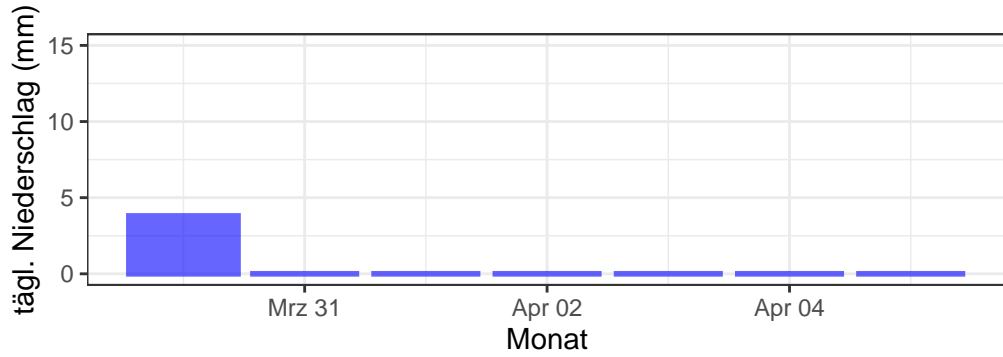

— Temperaturminimum
 — Temperaturmittel
 — Temperaturmaximum
 ■ täglicher Niederschlag

Bernburg, 2025, KW 14

Gardelegen, 2025, KW 14

Harzgerode, 2025, KW 14

Harzgerode, 2025, KW 14