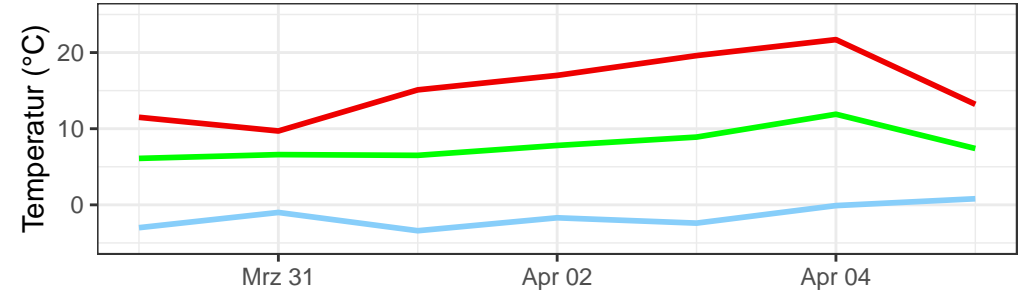

— Temperaturminimum
 — Temperaturmittel
 — Temperaturmaximum
 ■ täglicher Niederschlag

Bernburg, 2025, KW 14

Gardelegen, 2025, KW 14

Harzgerode, 2025, KW 14

Harzgerode, 2025, KW 14