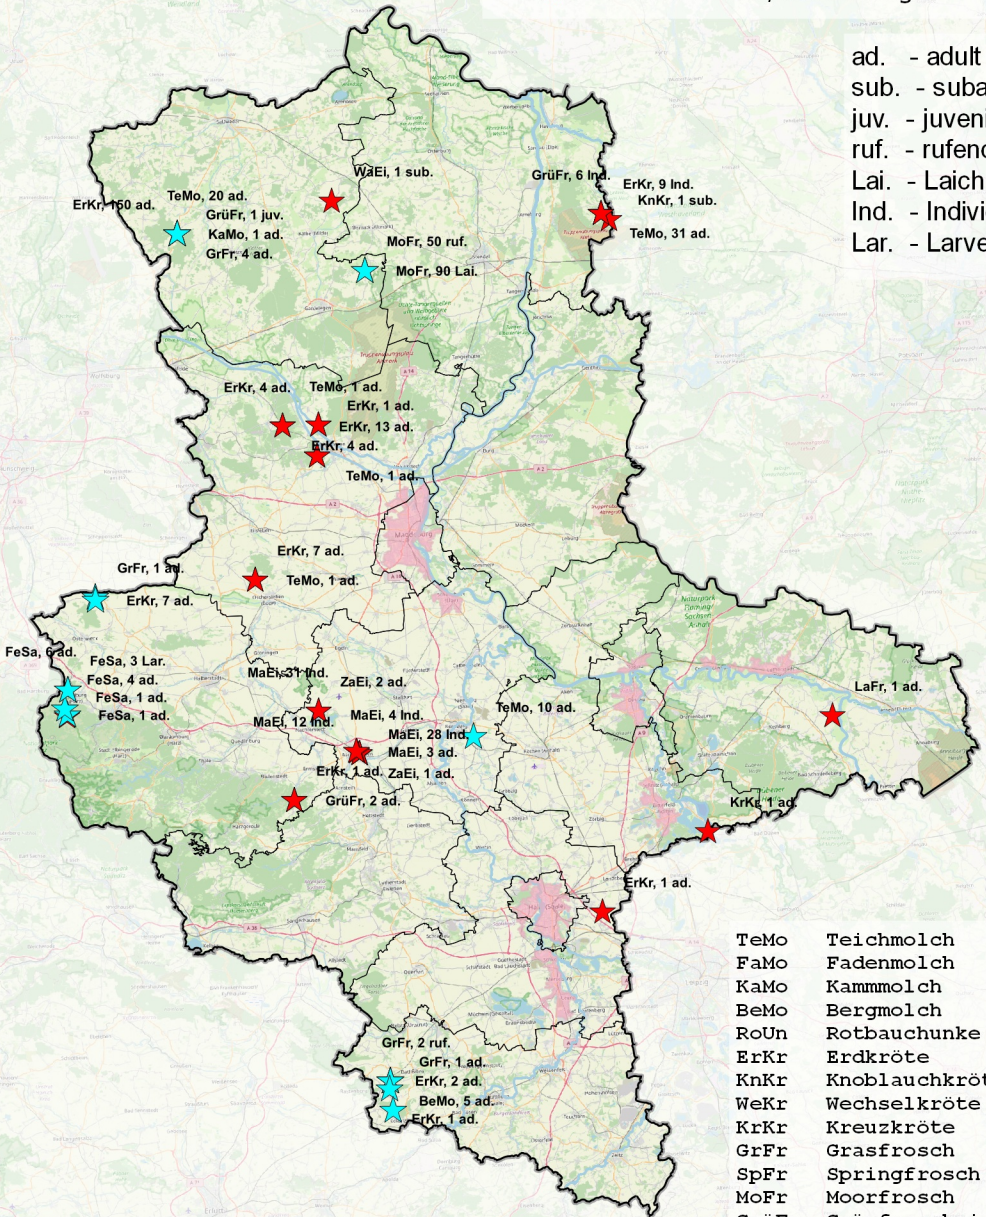

# Newsletter Amphibienwanderung KW 10

★ im Gewässer

★ Landaufenthalt/Wanderung

ad. - adult  
 sub. - subadult  
 juv. - juvenil  
 ruf. - rufend  
 Lai. - Laich  
 Ind. - Individuen  
 Lar. - Larve

TeMo	Teichmolch
FaMo	Fadenmolch
KaMo	Kammolch
BeMo	Bergmolch
RoUn	Rotbauchunke
ErKr	Erdkröte
KnKr	Knoblauchkröte
WeKr	Wechselkröte
KrKr	Kreuzkröte
GrFr	Grasfrosch
SpFr	Springfrosch
MoFr	Moorfrosch
GrüFr	Grünfrosch indet.
FeSa	Feuersalamander
ZaEi	Zauneidechse
WaEi	Waldeidechse
MaEi	Mauereidechse
GlNa	Glattnatter
BlSl	Blindschleiche
RiNa	Ringelnatter