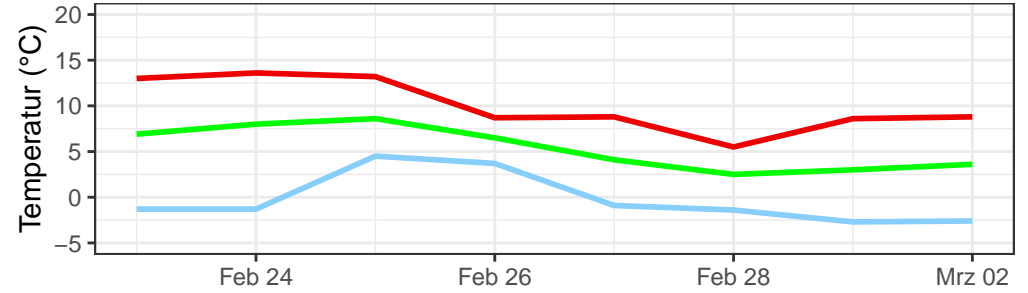

— Temperaturminimum   
 — Temperaturmittel   
 — Temperaturmaximum   
 ■ täglicher Niederschlag

Bernburg, 2025, KW 9

Gardelegen, 2025, KW 9

Harzgerode, 2025, KW 9

Wittenberg, 2025, KW 9