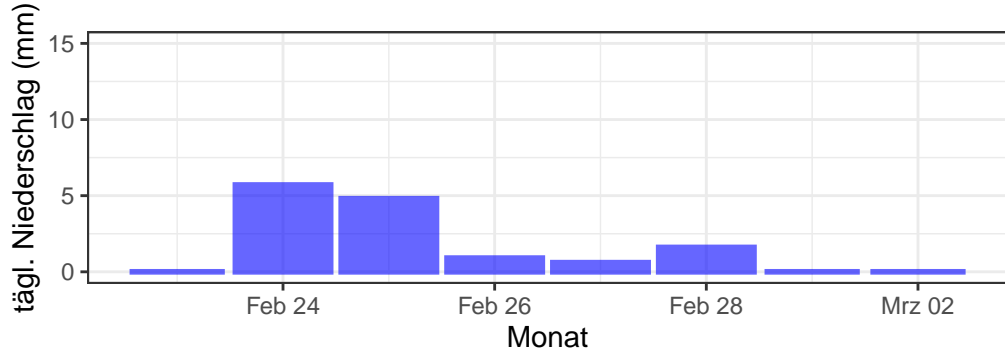

— Temperaturminimum   
 — Temperaturmittel   
 — Temperaturmaximum   
 ■ täglicher Niederschlag

Bernburg, 2025, KW 9

Gardelegen, 2025, KW 9

Harzgerode, 2025, KW 9

Wittenberg, 2025, KW 9