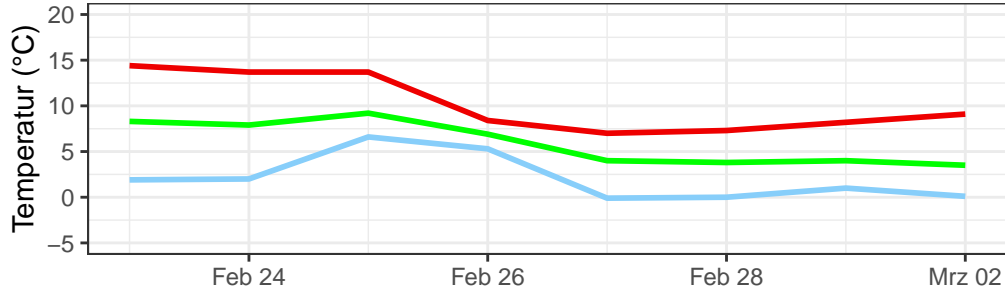

— Temperaturminimum   
 — Temperaturmittel   
 — Temperaturmaximum   
 ■ täglicher Niederschlag

Bernburg, 2025, KW 9

Gardelegen, 2025, KW 9

Harzgerode, 2025, KW 9

Wittenberg, 2025, KW 9