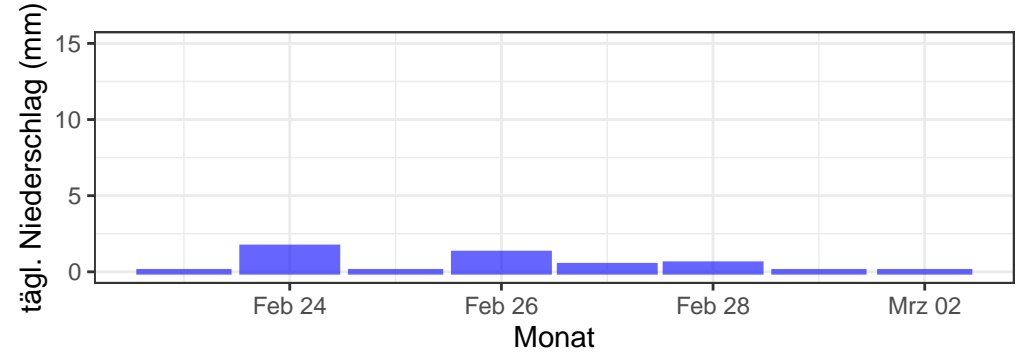

— Temperaturminimum   
 — Temperaturmittel   
 — Temperaturmaximum   
 ■ täglicher Niederschlag

Bernburg, 2025, KW 9

Gardelegen, 2025, KW 9

Harzgerode, 2025, KW 9

Wittenberg, 2025, KW 9