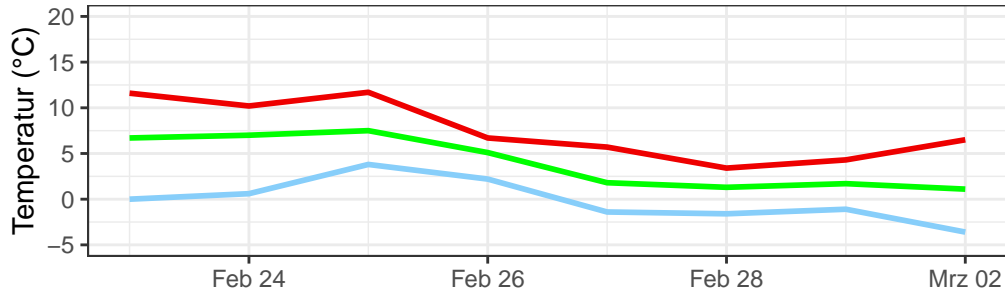

— Temperaturminimum   
 — Temperaturmittel   
 — Temperaturmaximum   
 ■ täglicher Niederschlag

Bernburg, 2025, KW 9

Gardelegen, 2025, KW 9

Harzgerode, 2025, KW 9

Wittenberg, 2025, KW 9