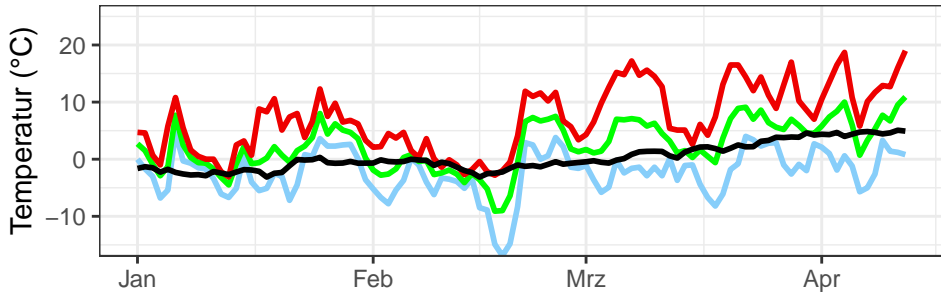

Harzgerode, 2025, KW 1–15