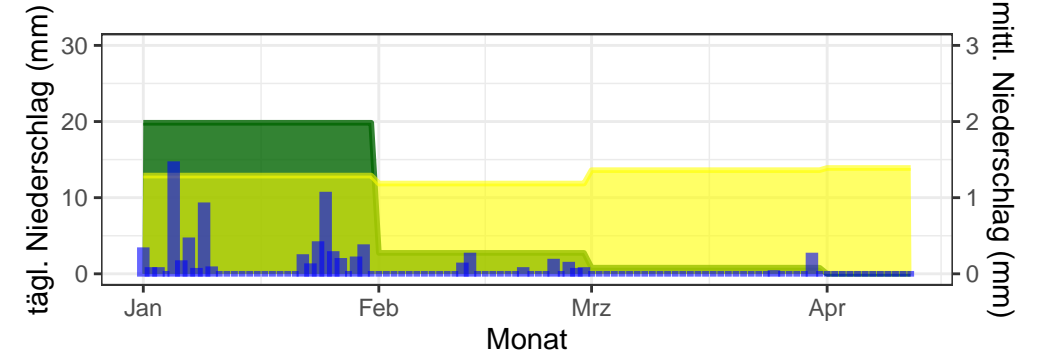

Temperaturminimum Temperaturmittel Temperaturmaximum langjähriges Mittel (1961–1990)

täglicher Niederschlag mittlerer Niederschlag langjähriges Mittel 1961–1990

Bernburg, 2025, KW 1–15

Gardelegen, 2025, KW 1–15

Harzgerode, 2025, KW 1–15

Wittenberg, 2025, KW 1–15