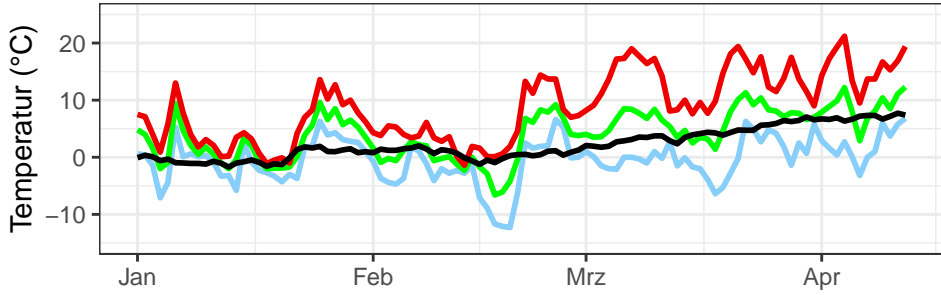

Temperaturminimum Temperaturmittel Temperaturmaximum langjähriges Mittel (1961–1990)

täglicher Niederschlag mittlerer Niederschlag langjähriges Mittel 1961–1990

Bernburg, 2025, KW 1–15

Gardelegen, 2025, KW 1–15