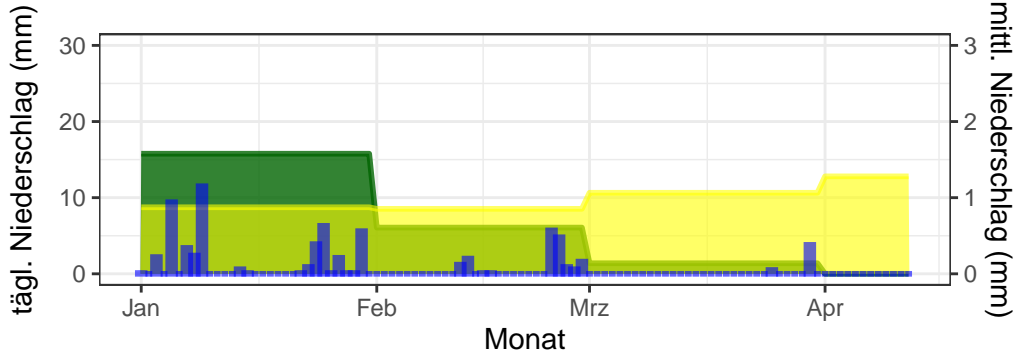

Temperaturminimum Temperaturmittel Temperaturmaximum langjähriges Mittel (1961–1990)

täglicher Niederschlag mittlerer Niederschlag langjähriges Mittel 1961–1990

Bernburg, 2025, KW 1–15

Gardelegen, 2025, KW 1–15

Harzgerode, 2025, KW 1–15

Wittenberg, 2025, KW 1–15