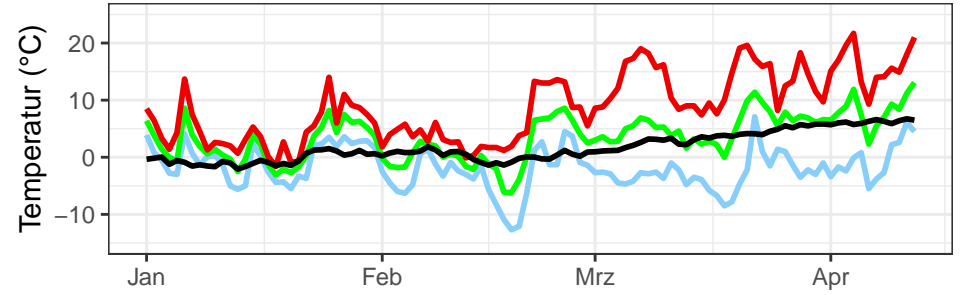

Temperaturminimum Temperaturmittel Temperaturmaximum langjähriges Mittel (1961–1990)

täglicher Niederschlag mittlerer Niederschlag langjähriges Mittel 1961–1990

Bernburg, 2025, KW 1–15

Gardelegen, 2025, KW 1–15